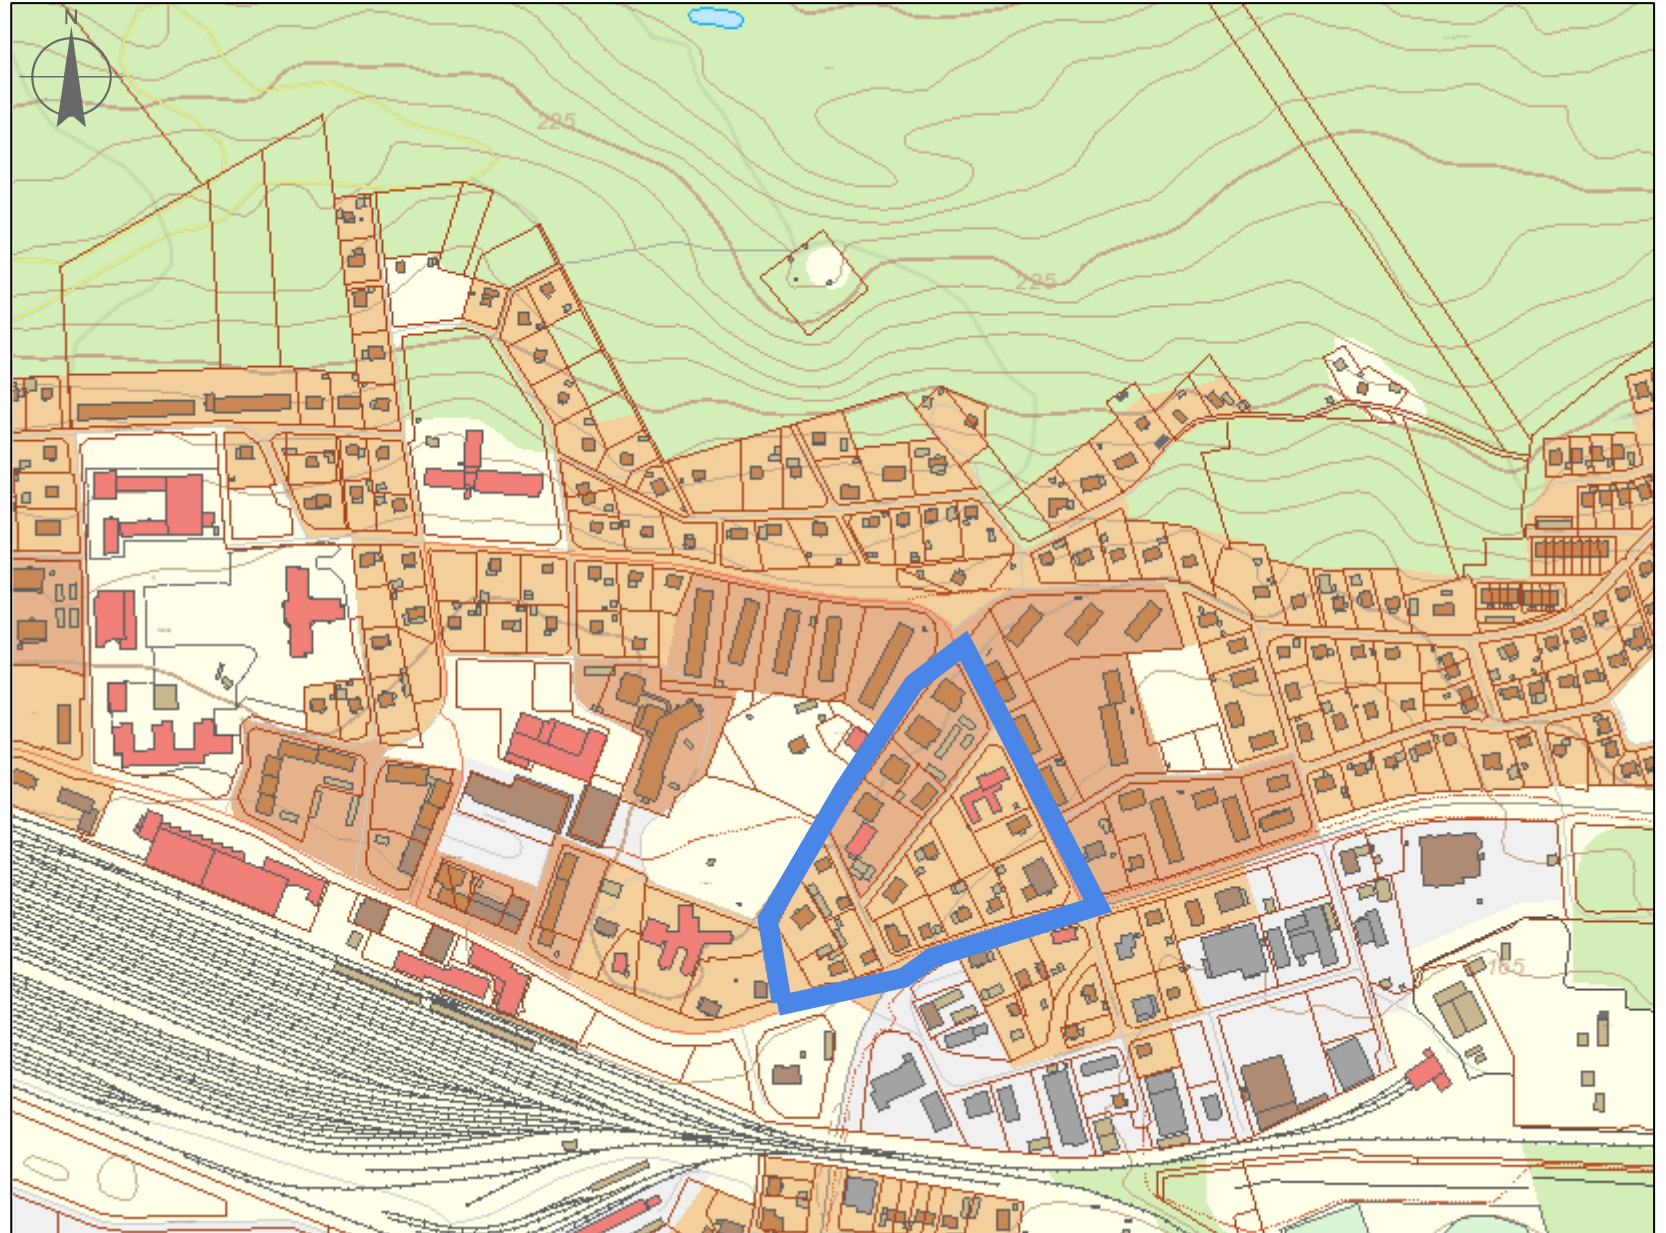

Fastighetskartan

april 25, 2024

Teckenförklaring

Fastigheter och
samfälligheter (1:1-
1:500000)

Fastighetsom...

Samfällighets...

Fastighetsom...
utan
registernummer

Samfällighets...
utan
registernummer

Ospecificerat
område, ofta
kod på felaktig
yta

50 0 50 100 150 200 250 300 350 400 450 500 550 600 [m]

1:6 336,98