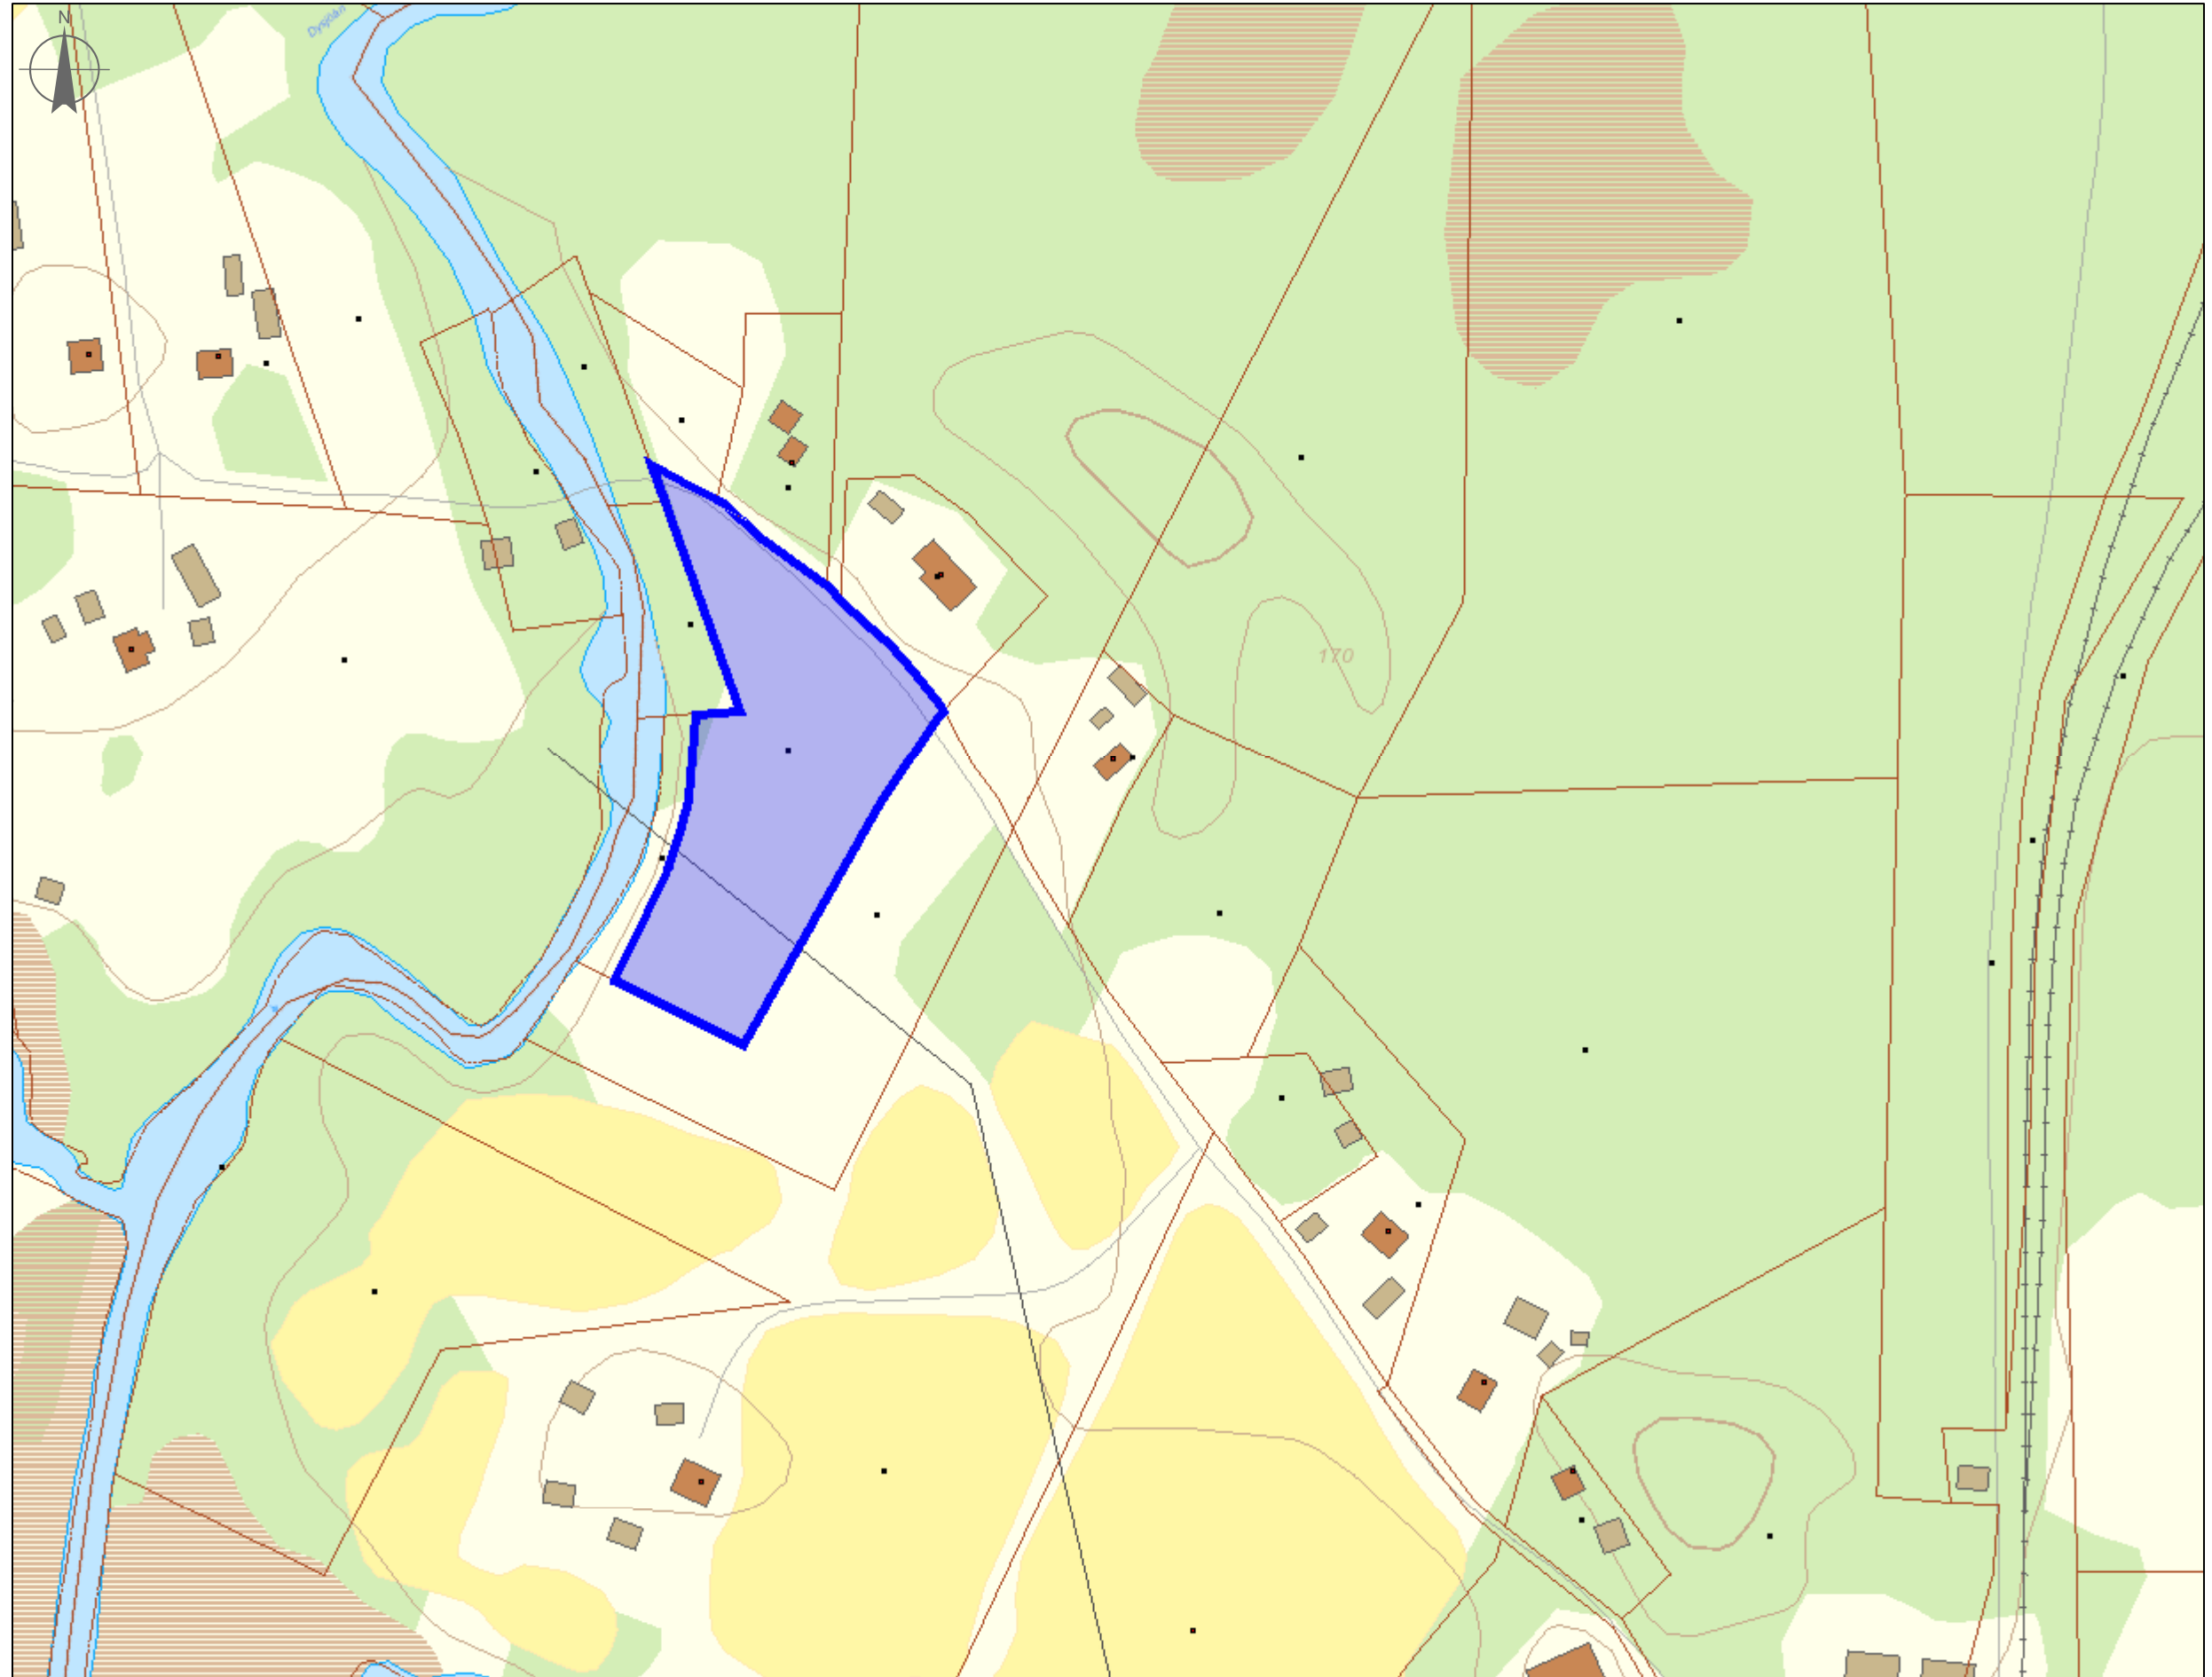

Fastighetskartan

januari 18, 2024

Teckenförklaring

Sök fastighet med yta

-  Sök fastighet med yta
- Adress
- Tyngdpunkt

Fastigheter och samfälligheter (1:1-1:500000)

- Fastighetsområde
- Samfällighetso...
- Fastighetsområ... utan registernummer
- Samfällighetso... utan registernummer
- Ospecificerat område, ofta kod på felaktig yta

Areal: 9900 m²

Ånge 102:22

1:2 261,16