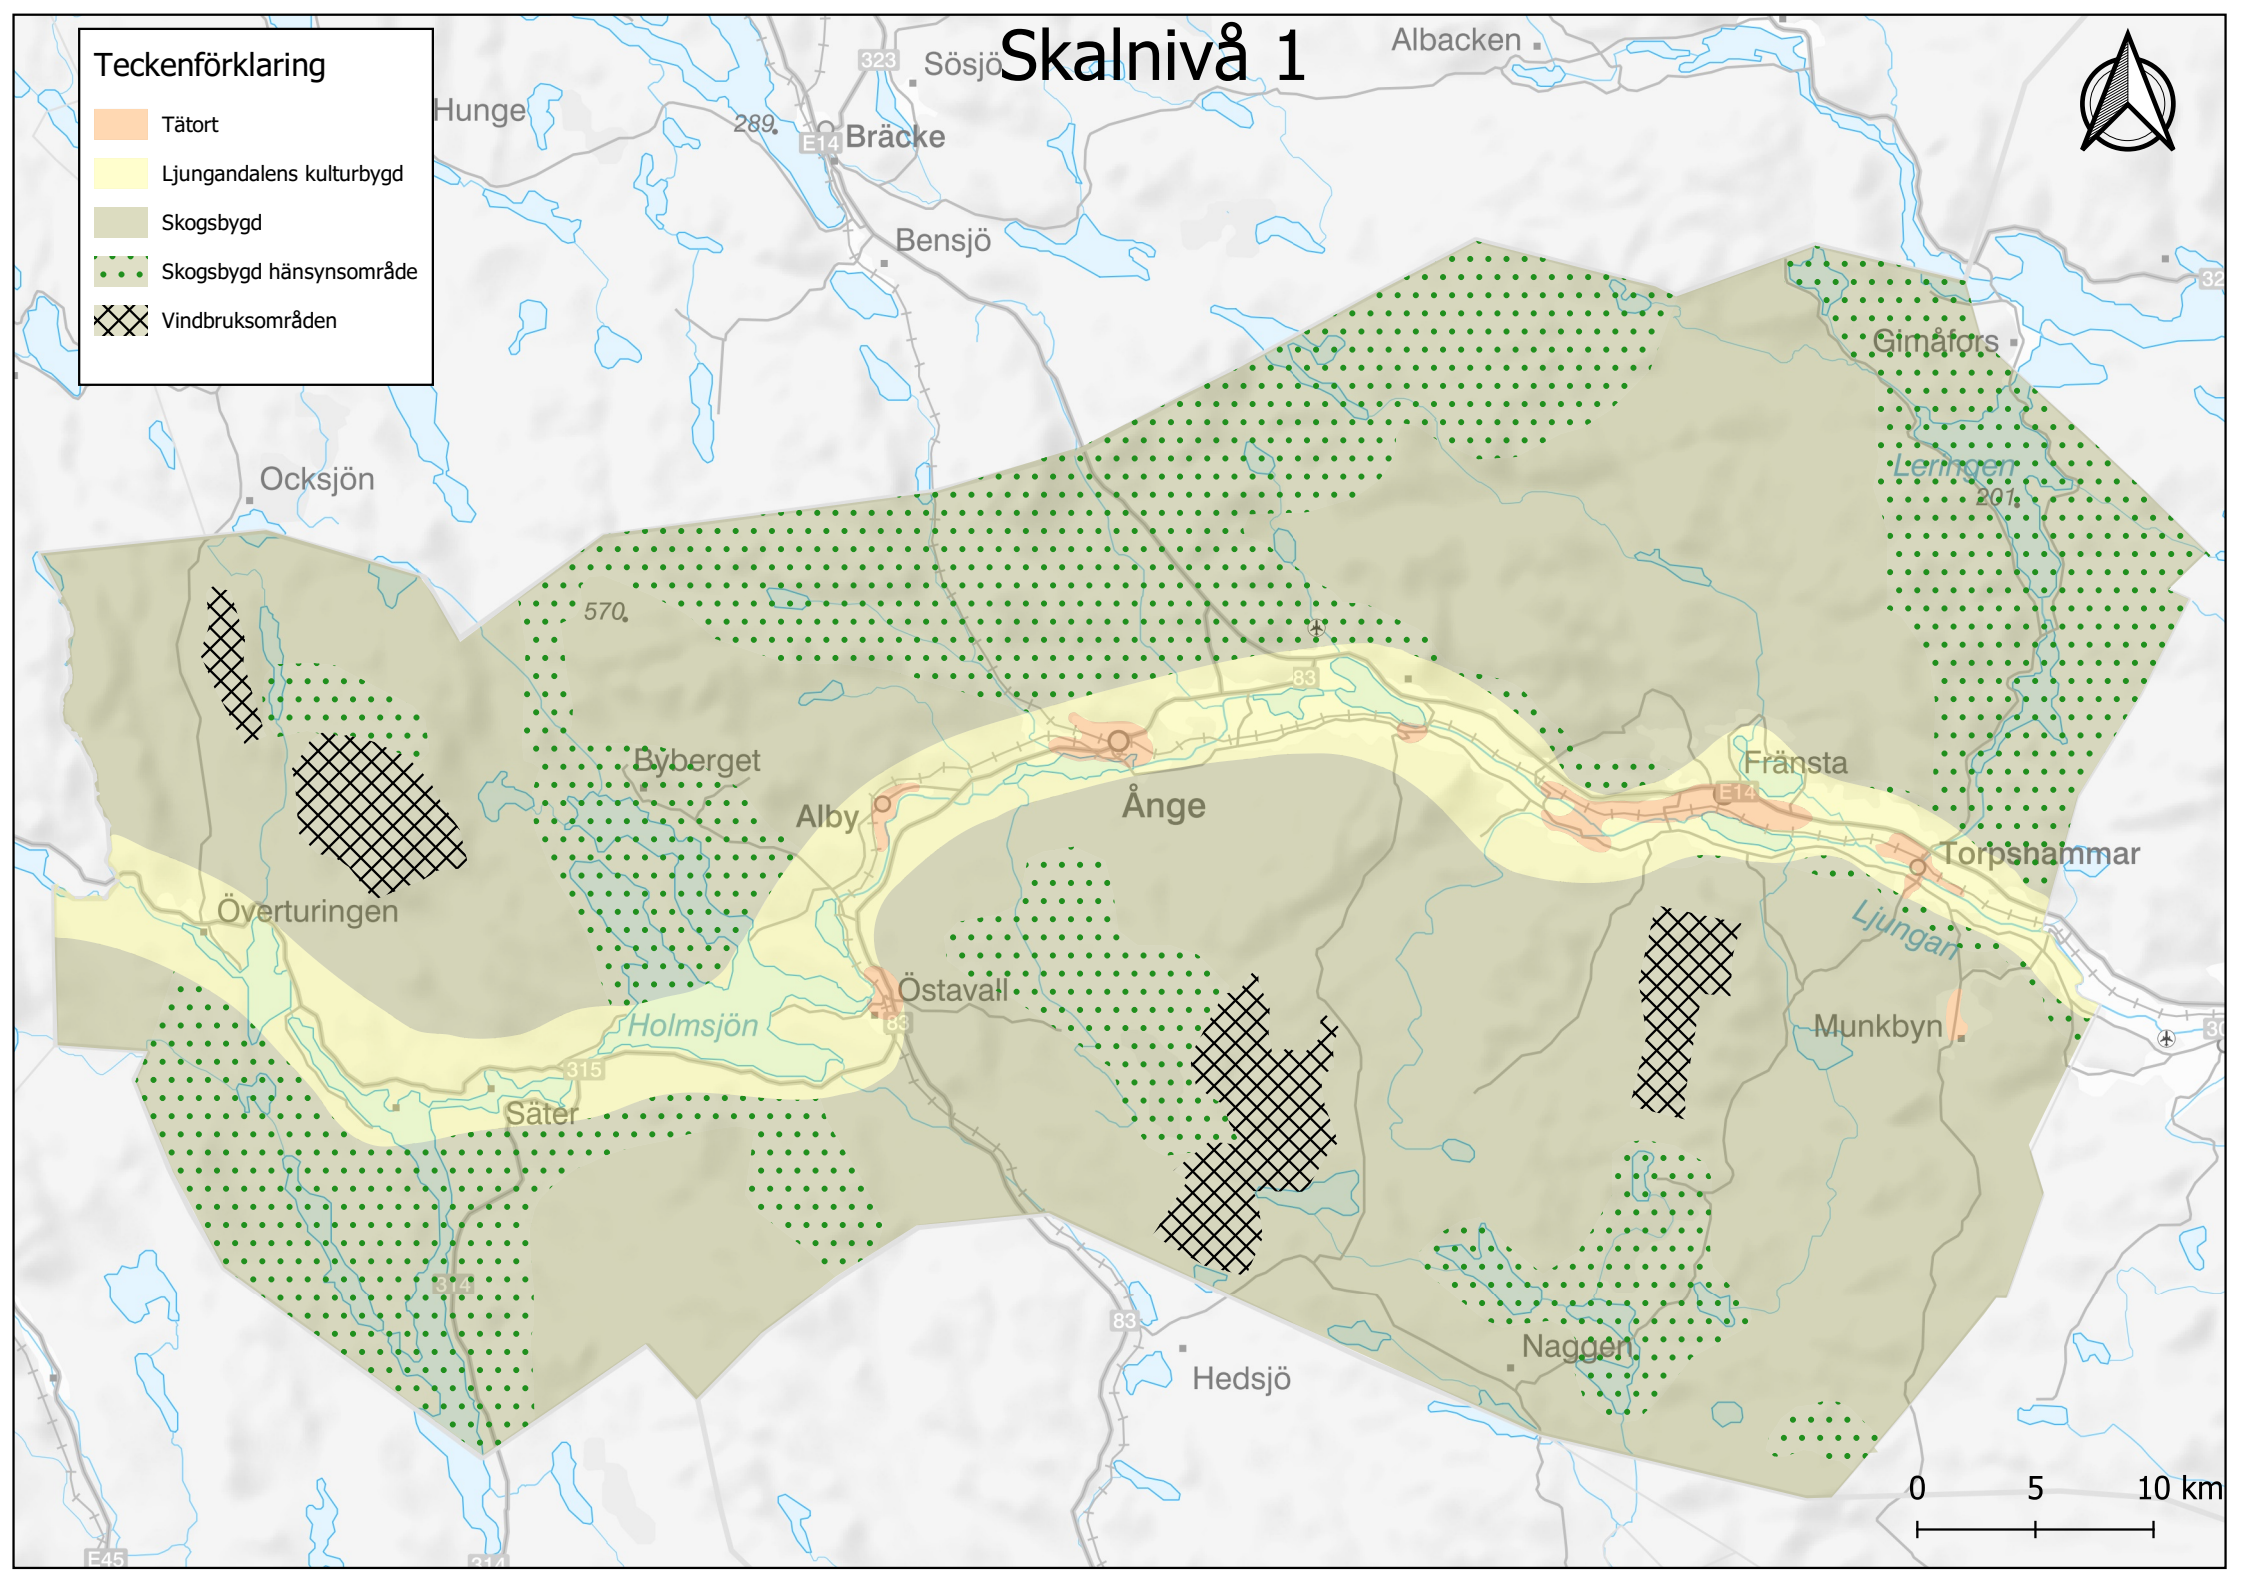

Teckenförklaring

- Ånge kommun
- Serviceort
- Servicepunkt
- Flygplats
- Utvecklingsstråk hållbara transporter lokalt
- Utvecklingszon boende/service
- Potential elitensiv industri
- Utvecklingszon fritidsbebyggelse

Utvecklingsinriktning

Teckenförklaring

- Tätort
- Ljungandalens kulturbygd
- Skogsbygd
- Skogsbygd hänsynsområde
- Vindbruksområden

Skalnivå 1

Teckenförklaring

- Ånge kommun
 - Utveckling tätortsbebyggelse
 - Utveckling landsbygd
 - Nya bostäder
 - Utveckling centrum
 - Utveckling industriområden
 - Nya industriområden
 - Järnvägsanknuten verksamhet
 - Grönområde och park
 - Friluftsliv och idrott
- Se vidare i delförstoringar för respektive område.