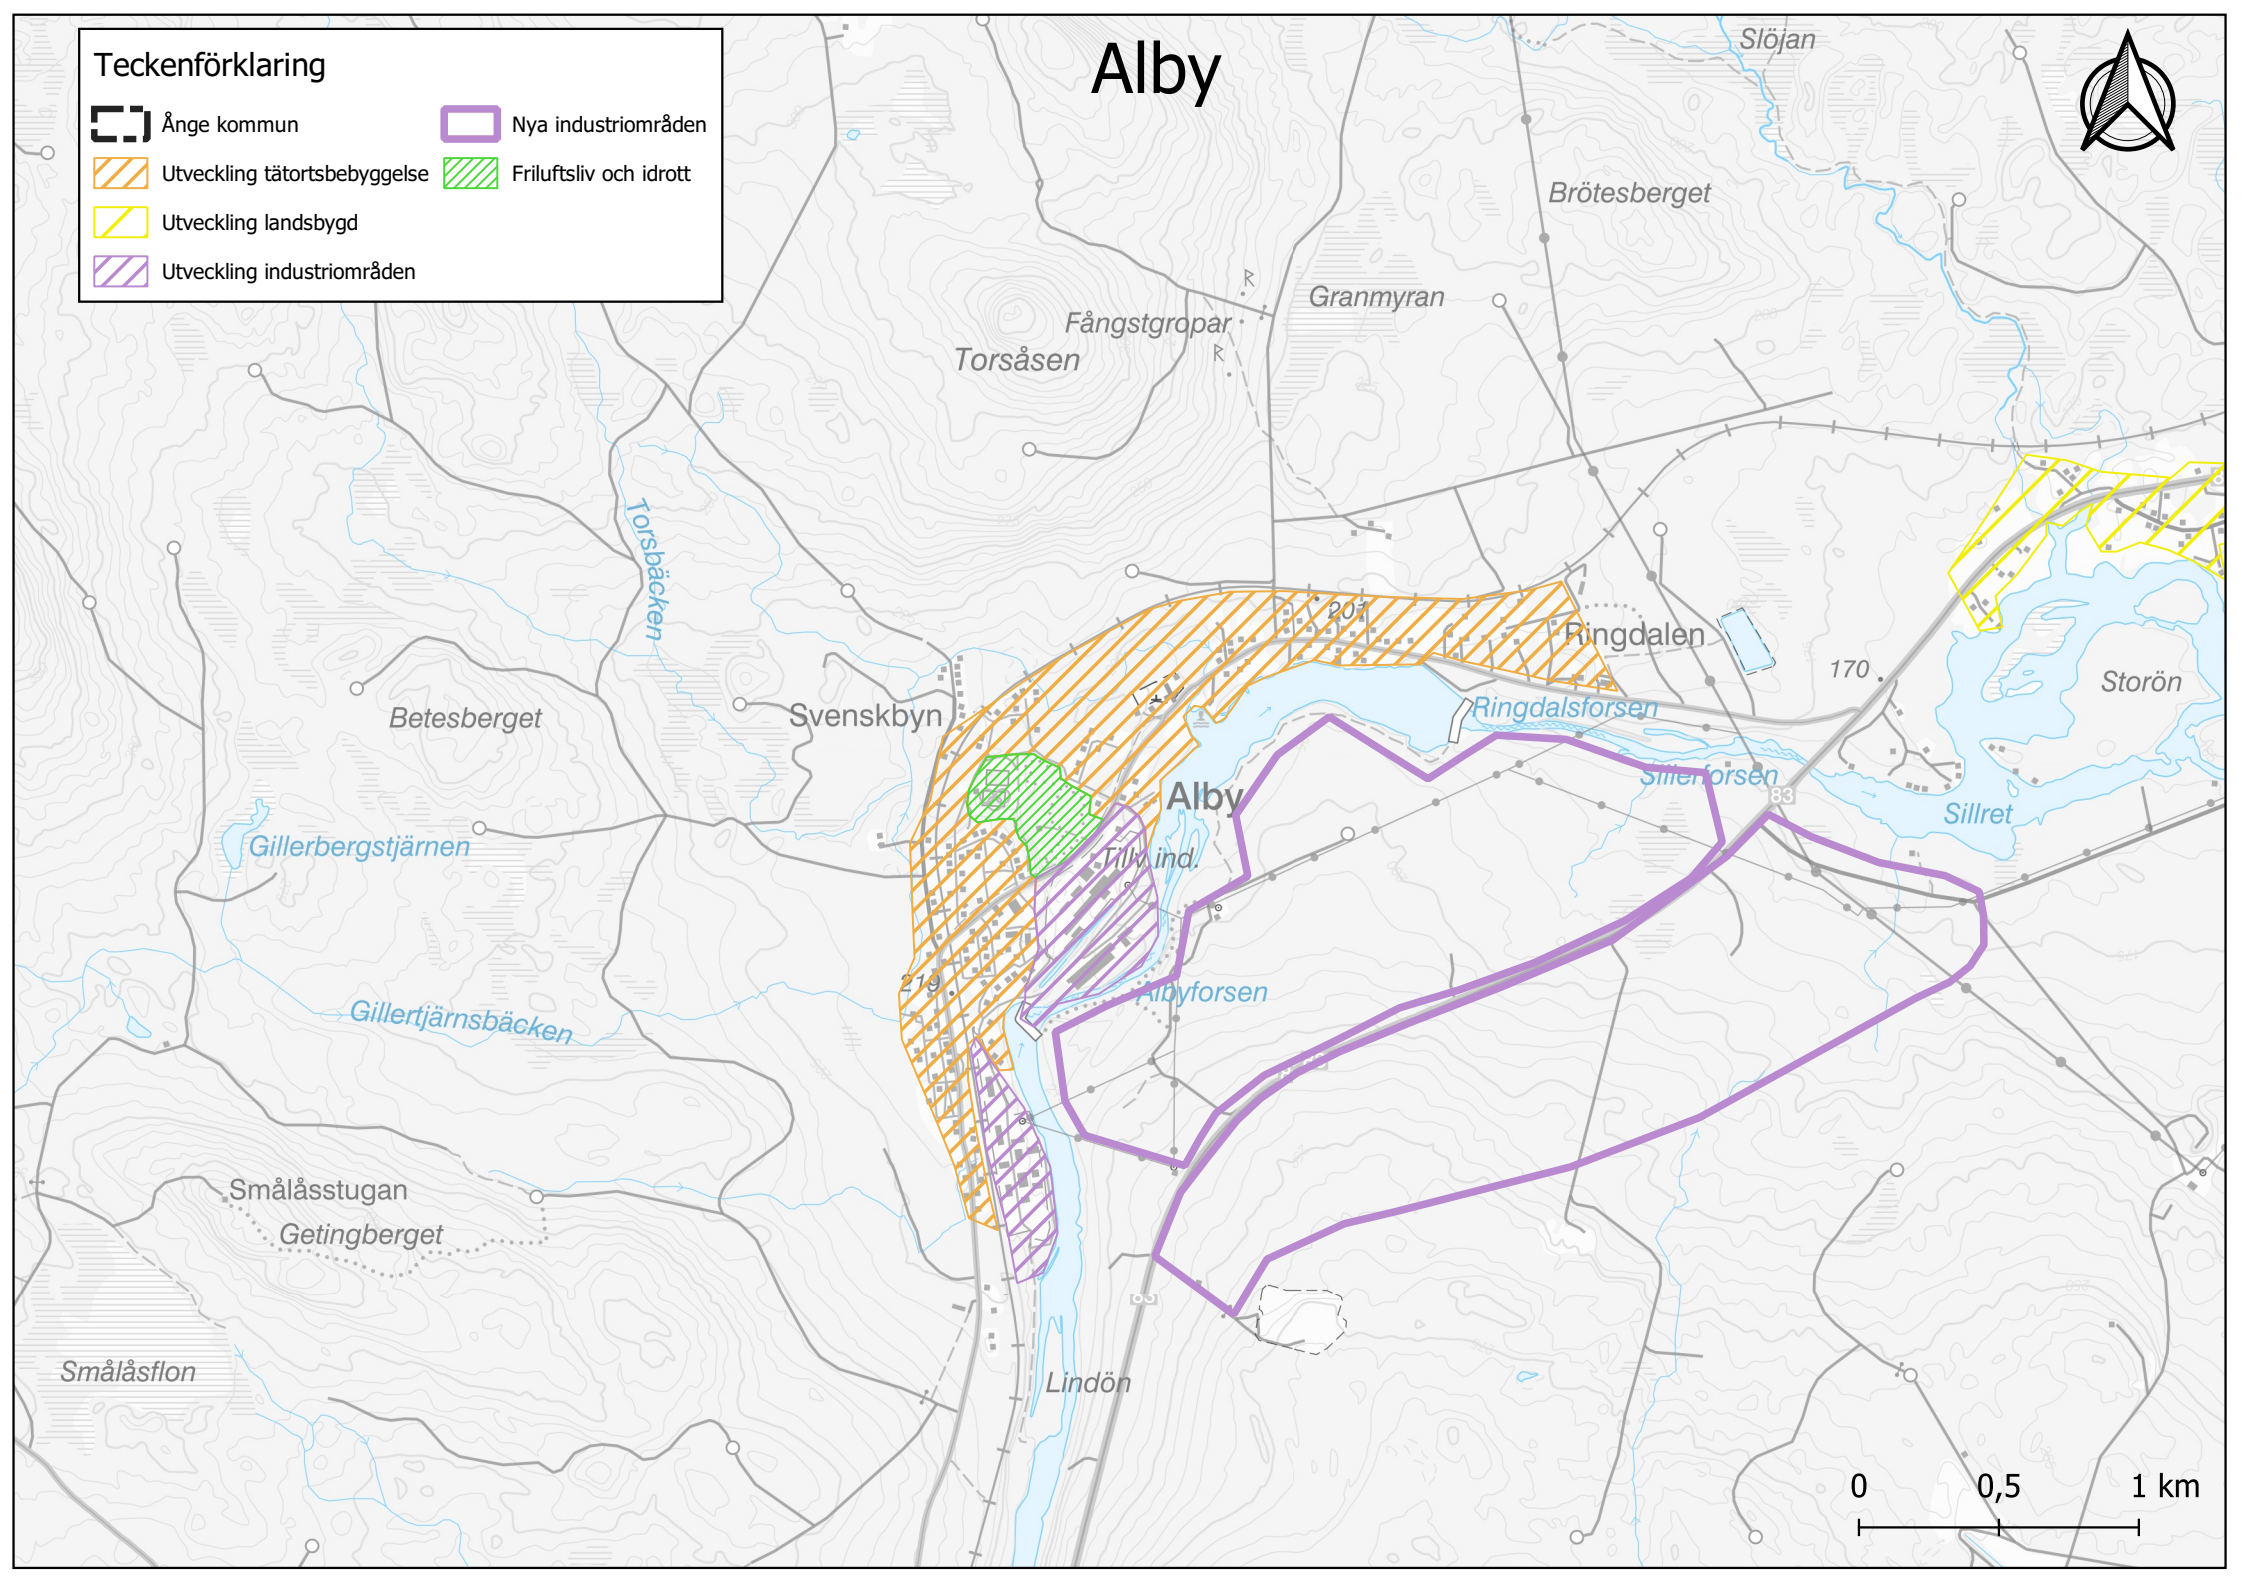

Utvecklingsinriktning

Teckenförklaring

- Tätort
- Ljungandalens kulturbygd
- Skogsbygd
- Skogsbygd hänsynsområde
- Vindbruksområden

Skalnivå 1

Teckenförklaring

- Ånge kommun
 - Utveckling tätortsbebyggelse
 - Utveckling landsbygd
 - Nya bostäder
 - Utveckling centrum
 - Utveckling industriområden
 - Nya industriområden
 - Järnvägsanknuten verksamhet
 - Grönområde och park
 - Friluftsliv och idrott
- Se vidare i delförstoringar för respektive område.

Skalnivå 2

Teckenförklaring

- Ånge kommun
- Utveckling tätortsbebyggelse
- Utveckling landsbygd
- Utveckling industriområden
- Nya industriområden
- Friluftsliv och idrott

Alby

Teckenförklaring

 Ånge kommun