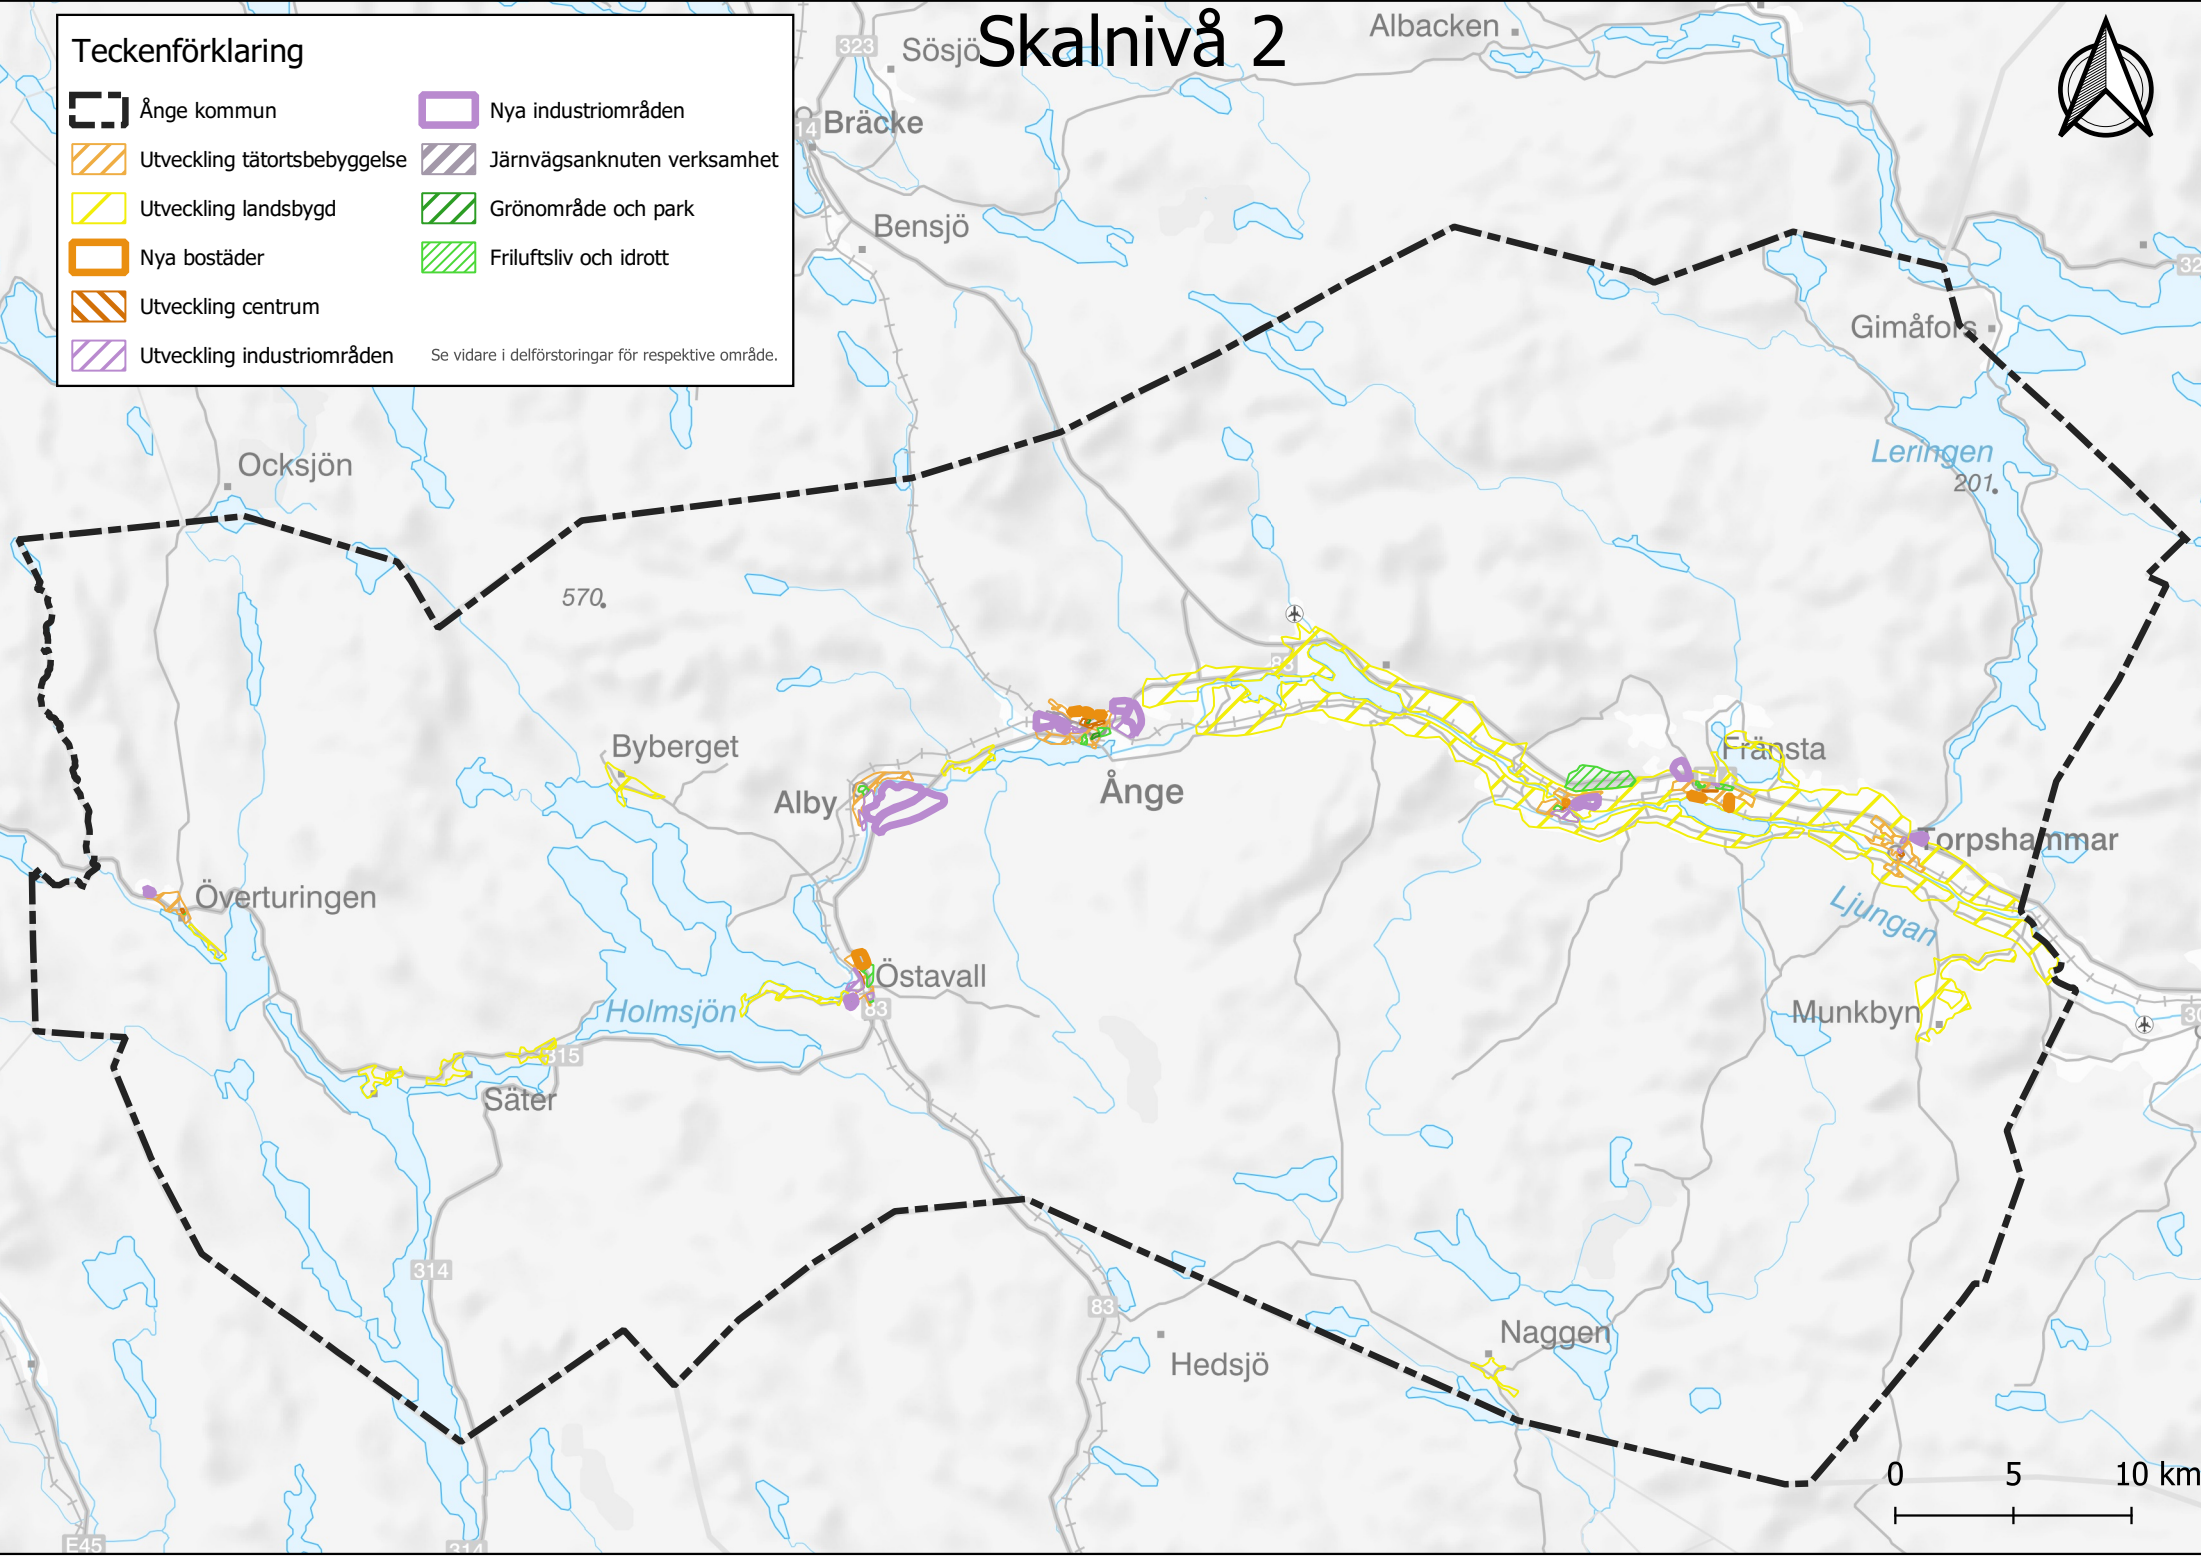

Teckenförklaring

1. Ånge kommun
   - Utveckling tätortsbebyggelse
   - Utveckling landsbygd
   - Nya bostäder
   - Utveckling centrum
   - Utveckling industriområden
   - Nya industriområden
   - Järnvägsanknuten verksamhet
   - Grönområde och park
   - Friluftsliv och idrott
2. Se vidare i delförstoringar för respektive område.

Skalnivå 2