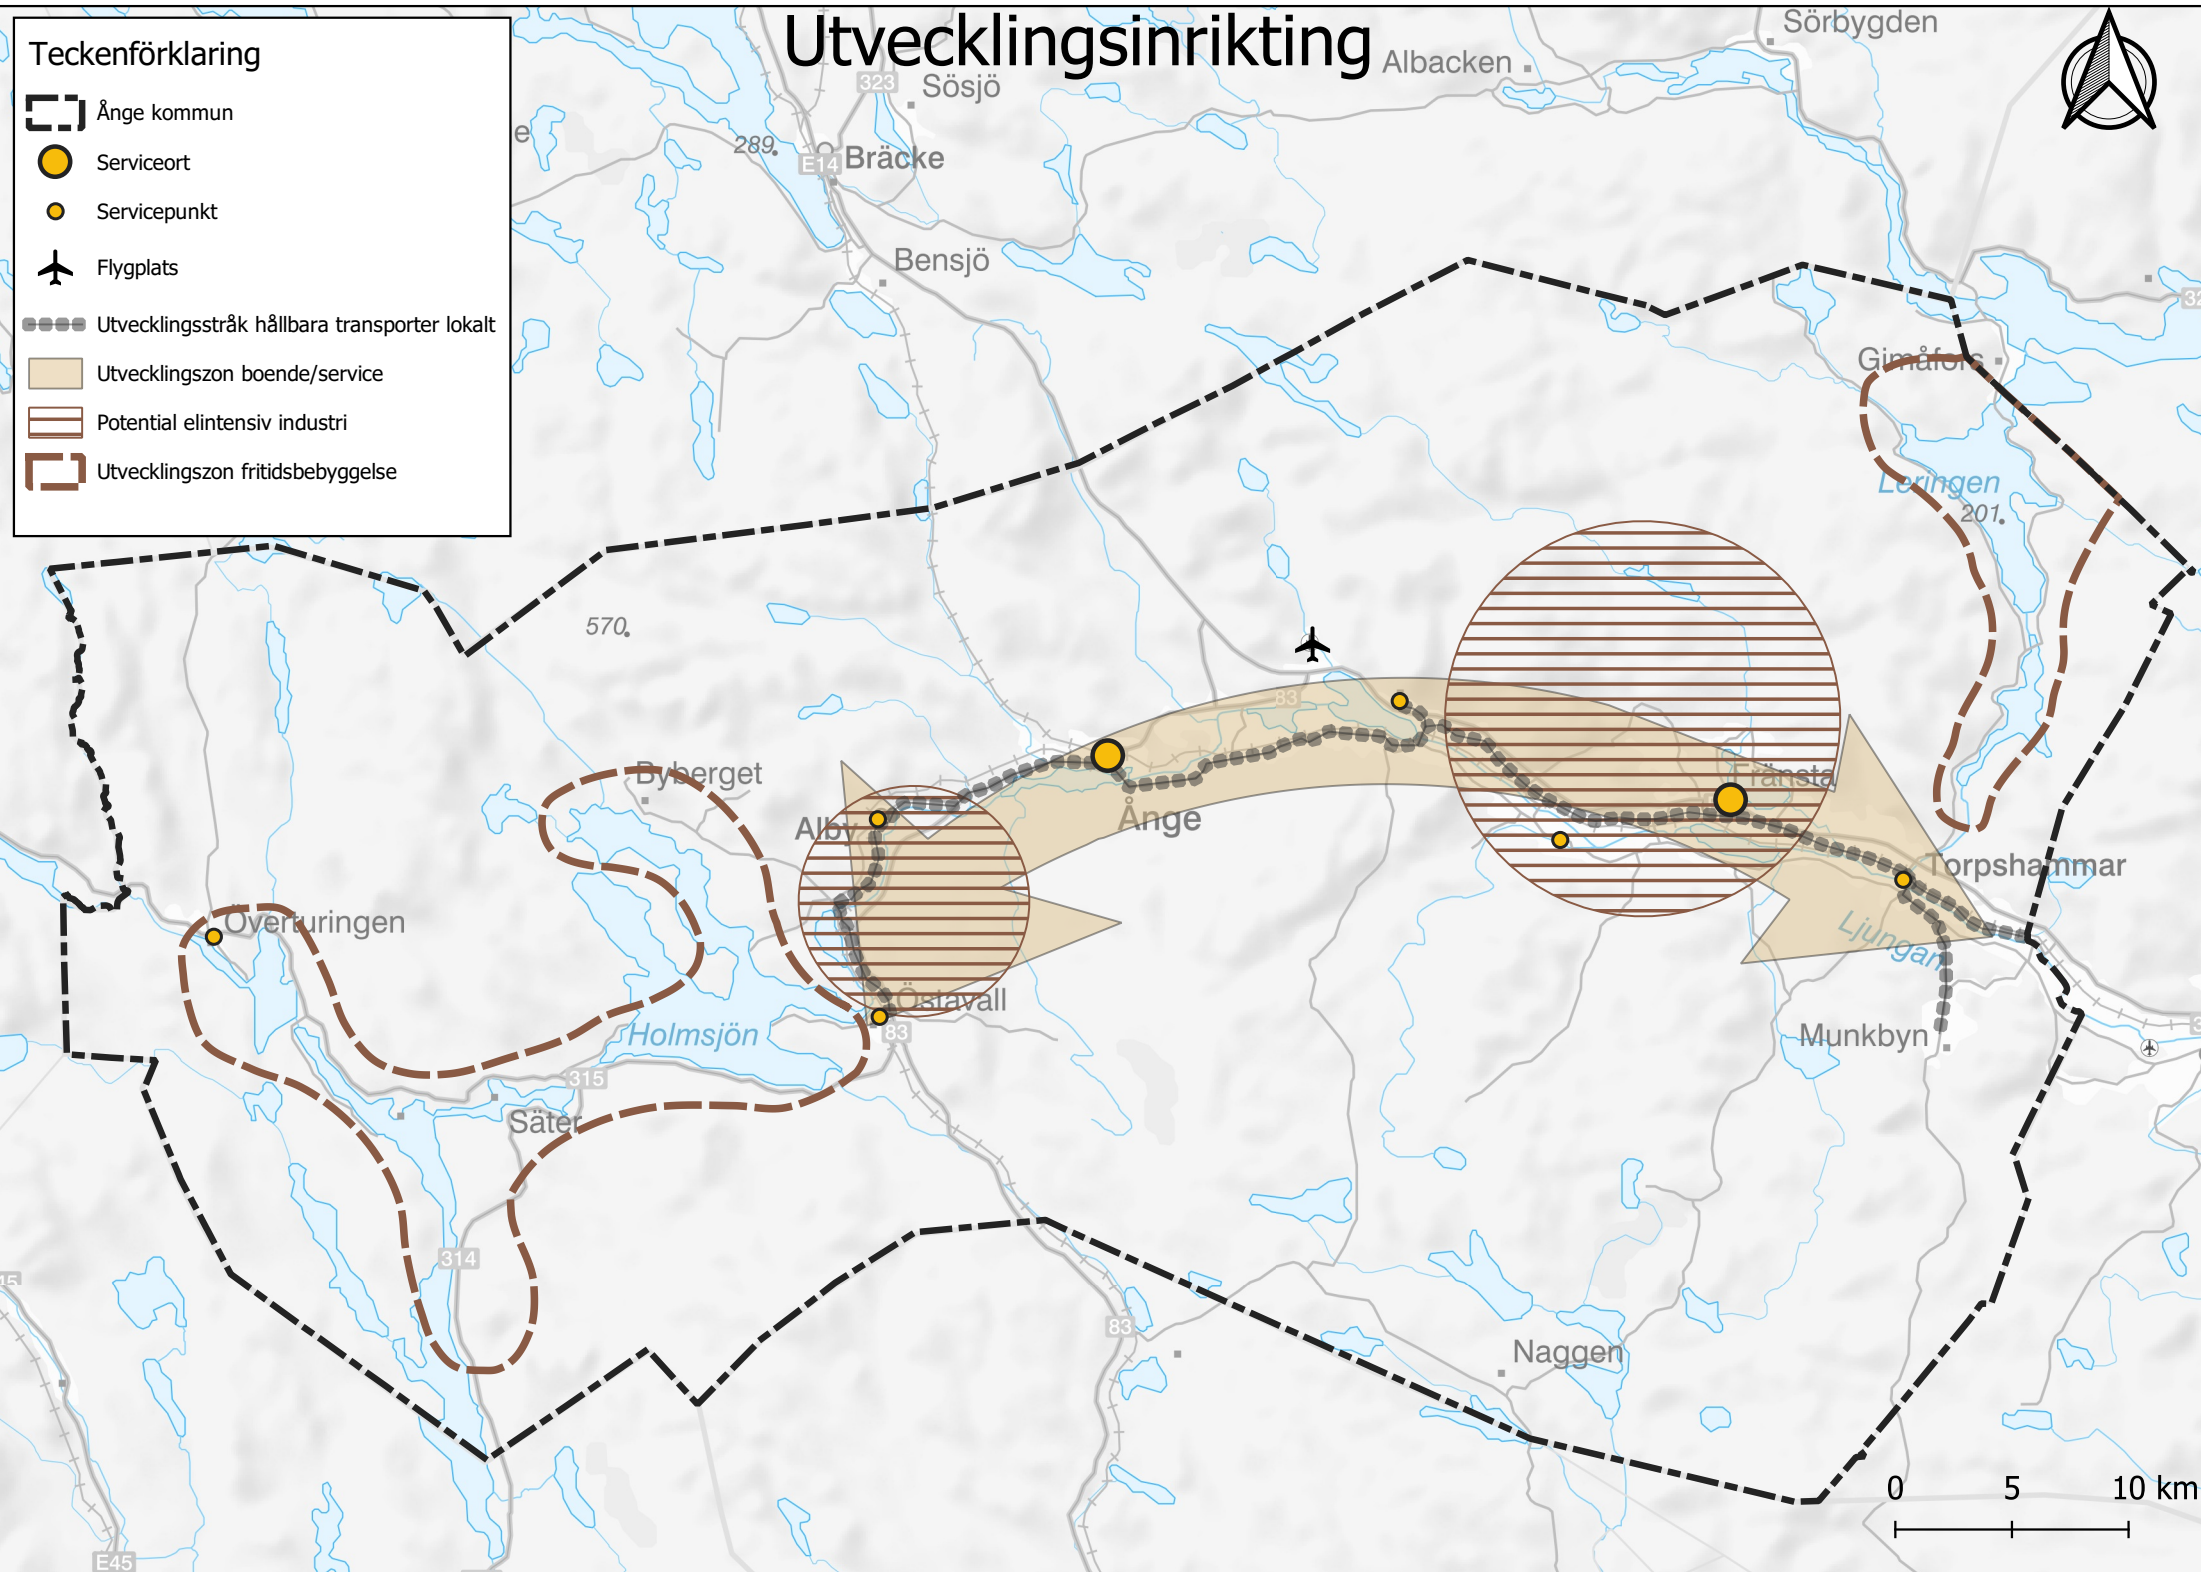

Ånge
kommun

Översiktsplan 2040 – Ånge kommun

Kartbilaga

Samrådshandling

Inledning

I den här kartbilagan finns de kartor som är en del av planförslaget. För att tydligare kunna titta på kartorna i förhållande till varandra, planeringsunderlag eller hänsynsområden rekommenderas den digitala karttjänsten.

Innehållsförteckning

1. Utvecklingsinriktning
2. Skalnivå 1
3. Skalnivå 2
4. Alby
5. Erikslund
6. Haverö
7. Ljungaverk-Fränsta
8. Munkbyn
9. Naggen
10. Torpshammar
11. Ånge
12. Östavall
13. Överturingen

Utvecklingsinriktning

Teckenförklaring

- Tätort
- Ljungandalens kulturbygd
- Skogsbygd
- Skogsbygd hänsynsområde
- Vindbruksområden

Skalnivå 1

Teckenförklaring

- Ånge kommun
 - Utveckling tätortsbebyggelse
 - Utveckling landsbygd
 - Nya bostäder
 - Utveckling centrum
 - Utveckling industriområden
 - Nya industriområden
 - Järnvägsanknuten verksamhet
 - Grönområde och park
 - Friluftsliv och idrott
- Se vidare i delförstoringar för respektive område.