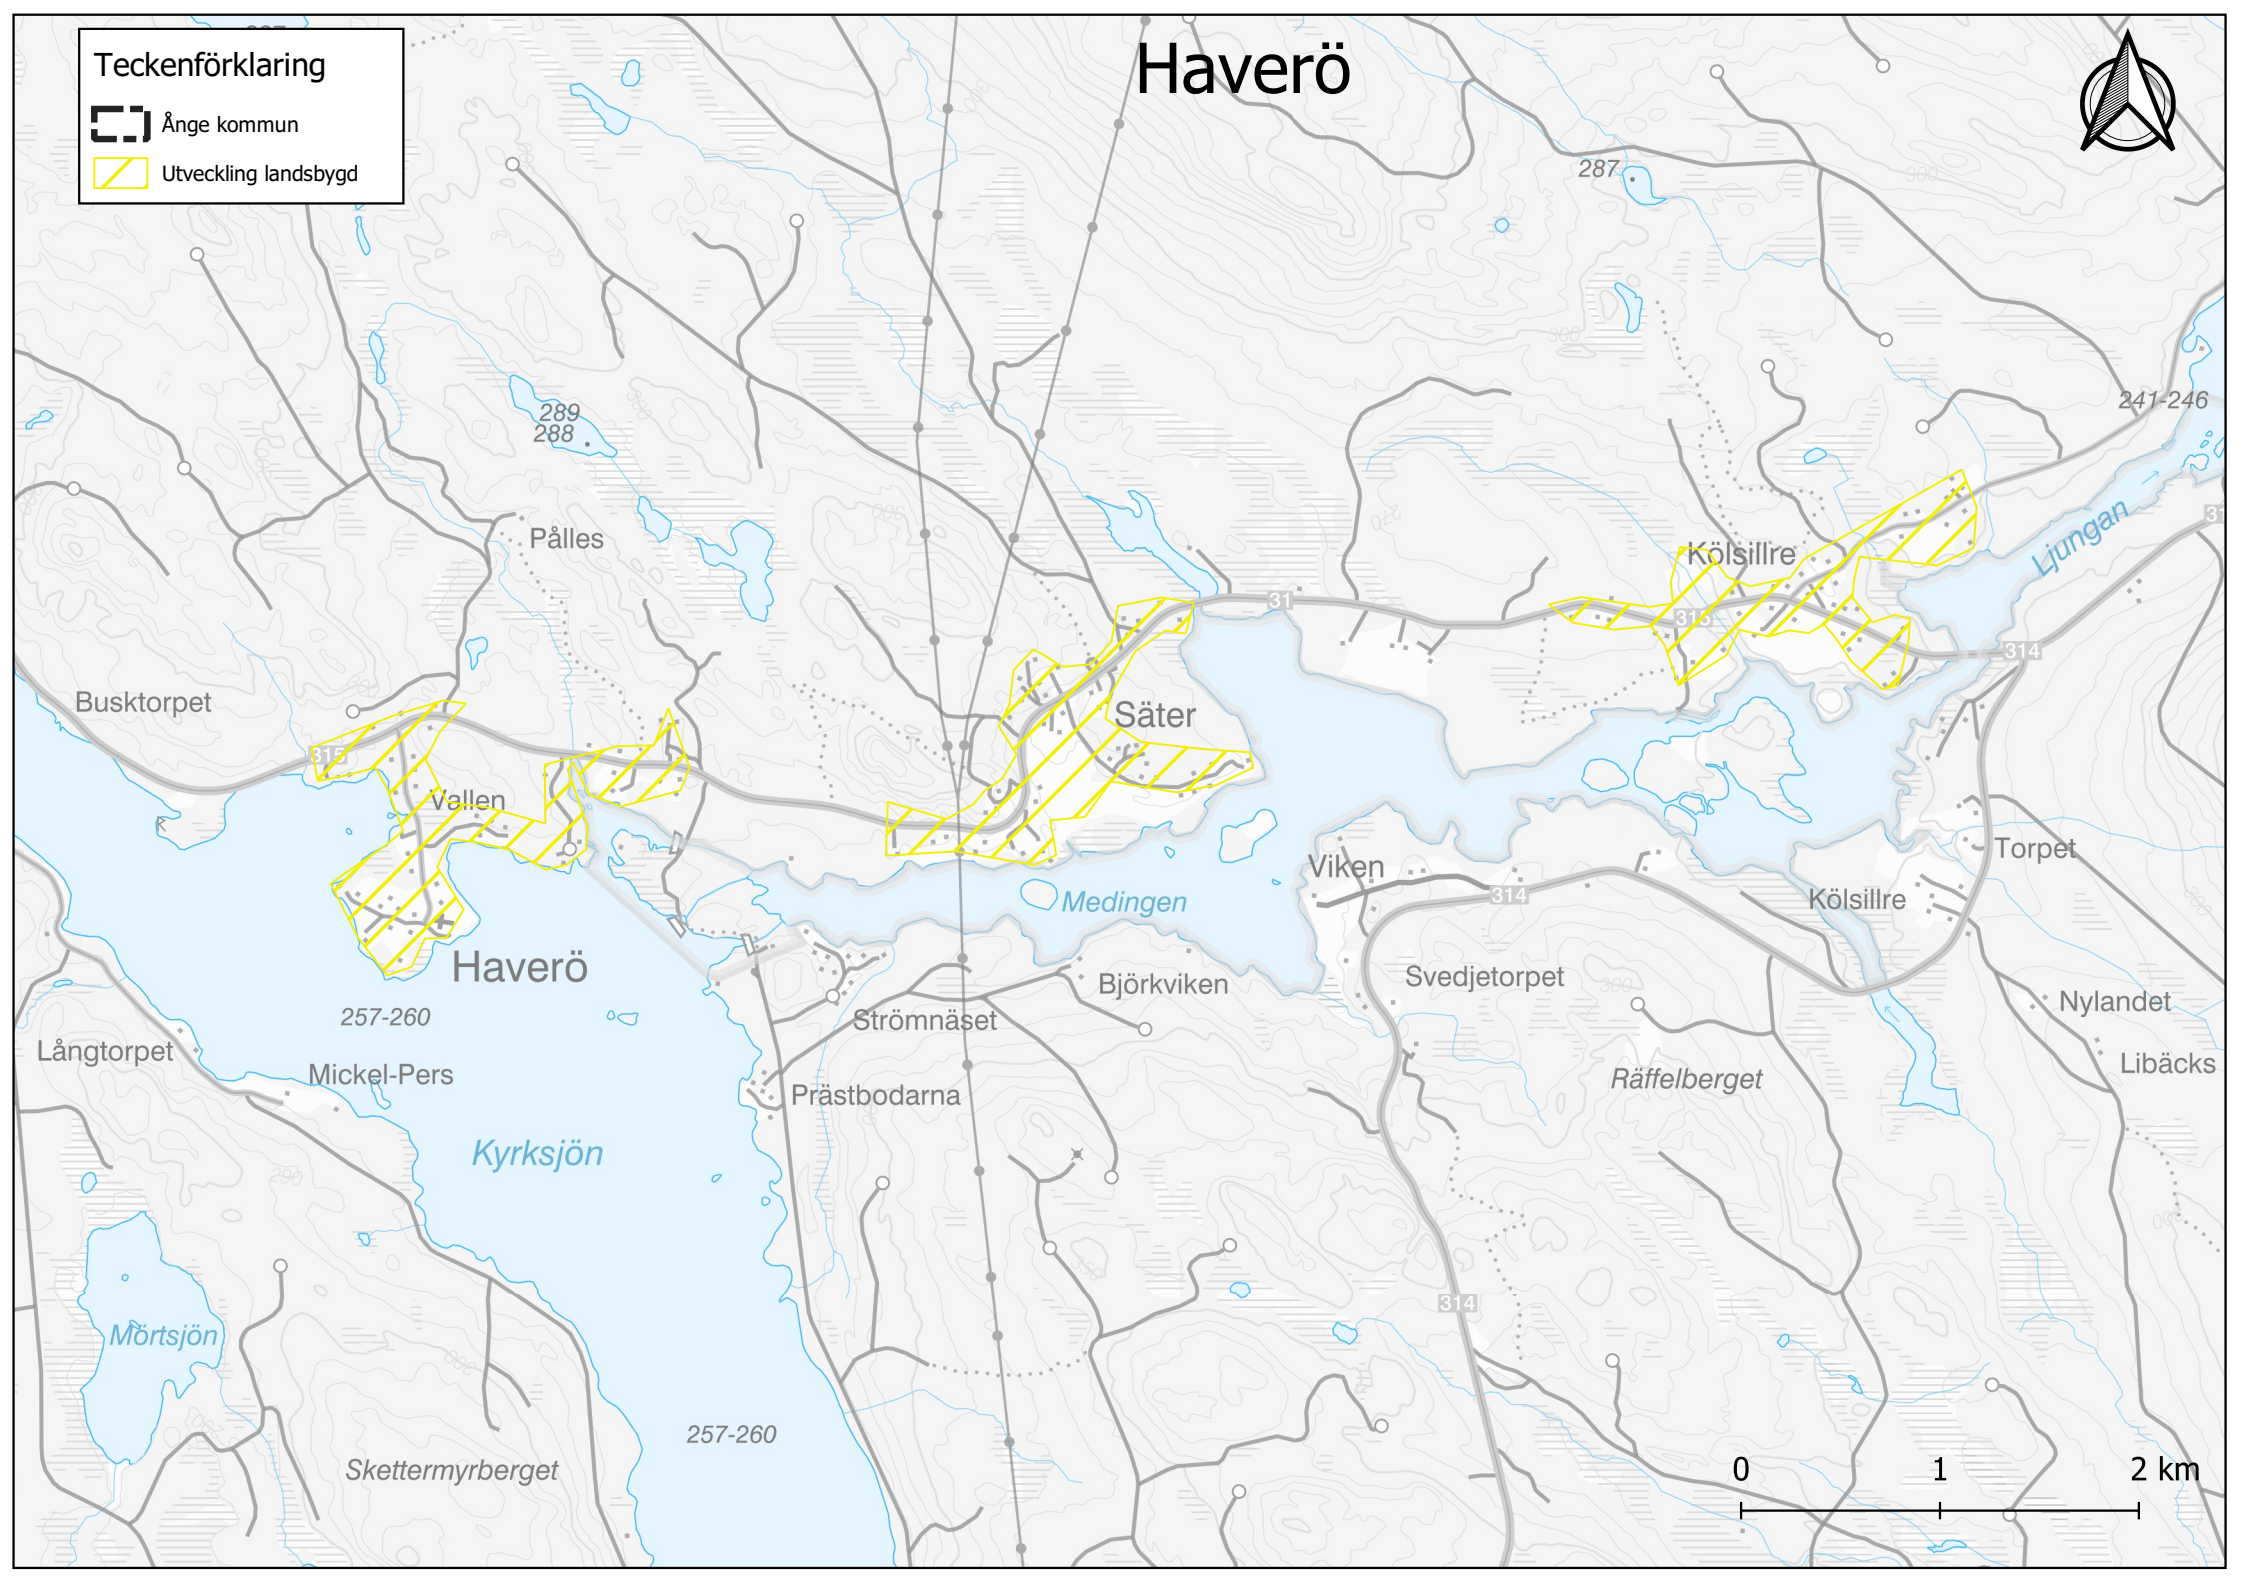

Skalnivå 2

Teckenförklaring

- Ånge kommun
- Utveckling tätortsbebyggelse
- Utveckling landsbygd
- Utveckling industriområden
- Nya industriområden
- Friluftsliv och idrott

Alby

Teckenförklaring

 Ånge kommun

 Utveckling landsbygd

Erikslund

Teckenförklaring

 Ånge kommun

 Utveckling landsbygd

Haverö

Ljungaverk-Fränsta

Teckenförklaring