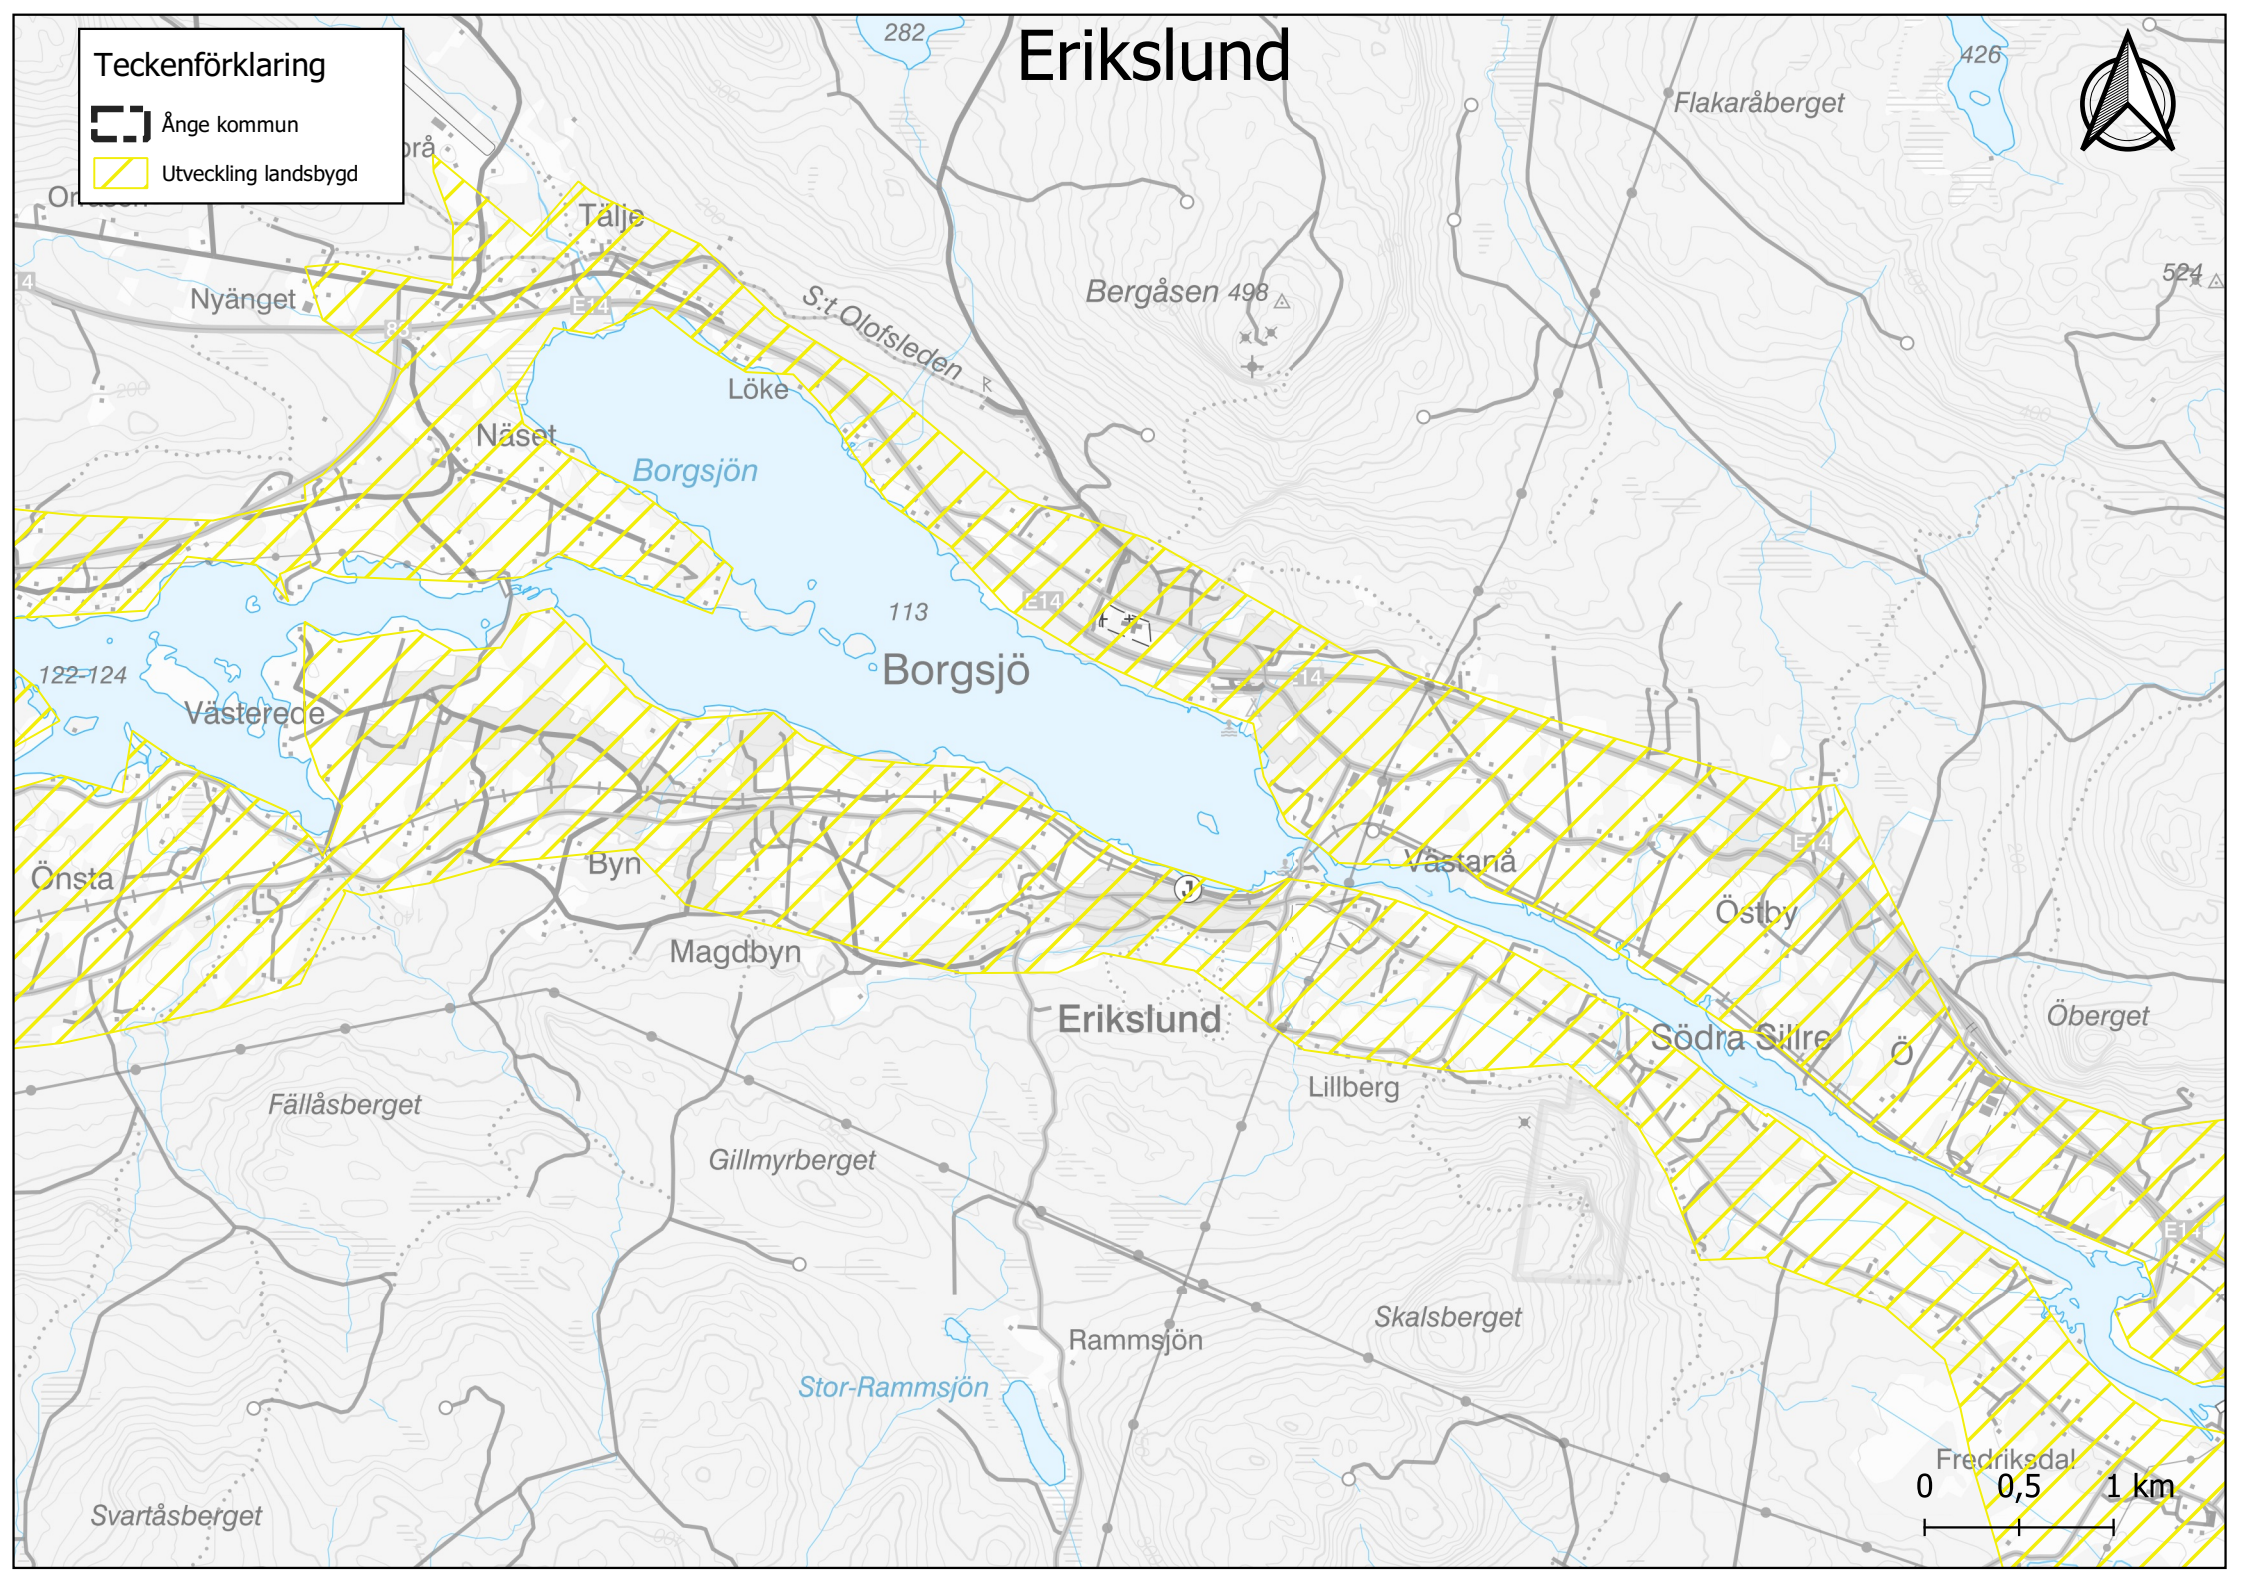

Teckenförklaring

Ånge kommun

Utveckling landsbygd

Erikslund