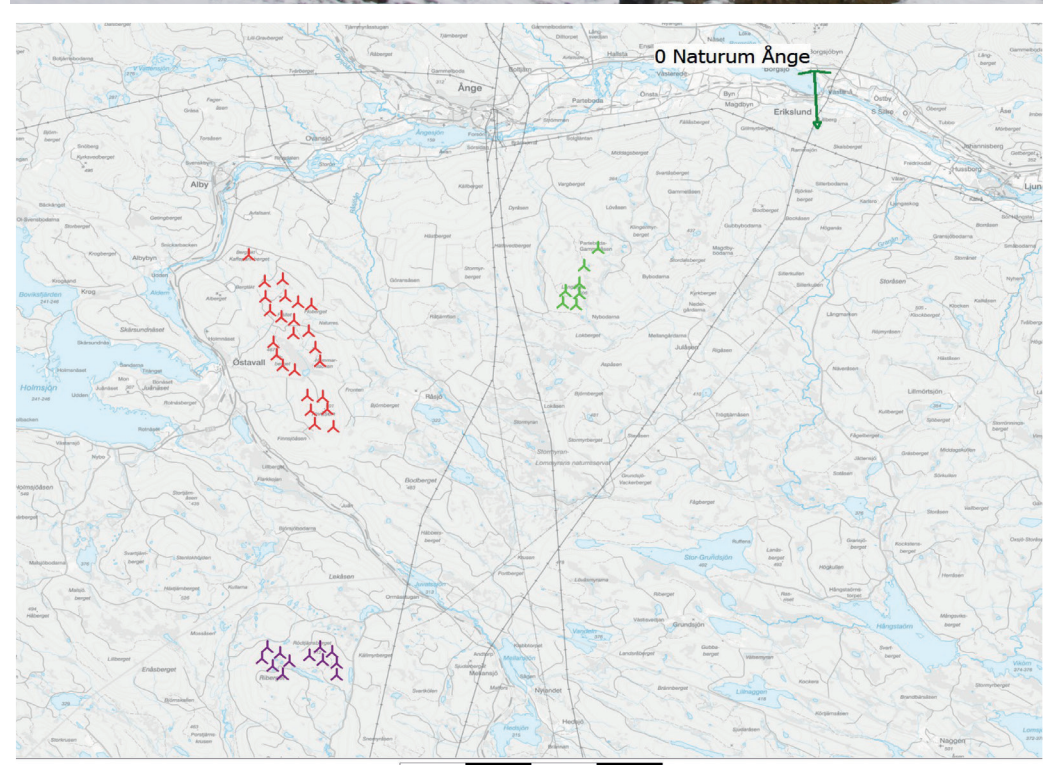

FOTOPUNKT: ÅNGE NATURUM

Siktunkt (SR99TM):	Ost 547,218 Nord 6,934,295 Höjd 120 m ö. h.	Panorama synfält: 160.0°x40.6° Betraktelseavstånd: Ca 45 cm Pappersstorlek: 840 x 297 Fotots storlek: 820 x 163 mm	Kamera: Canon EOS 50D Fototaget: 2020-03-13 12:29
Kamerans höjd:	1,7 m över mark		
Fotots riktning:	178°		

Inga vindkraftverk beräknas bli synliga från Naturum.

Grön = Långåsen
Röd = Östavall
Lila = Riberget

Karta över fotopunkt och vindkraftverk.

Inzoomad bild av vindkraftverkens positioner

FOTOPUNKT: ÅNGE IP

Siktunkt (SR99TM):	Ost 534,757 Nord 6,932,509 Höjd 161 m ö. h. Kamerans höjd: 1,7 m över mark Fotots riktning: 196°	Panorama synfält: 105.0°x43.1° Betraktelseavstånd: Ca 54 cm Pappersstorlek: 840 x 297 Fotots storlek: 820 x 163 mm	Kamera: Canon EOS 50D Fotot taget: 2020-03-19 13:20
--------------------	--	---	--

Karta över fotopunkt och vindkraftverk.

FOTOPUNKT: HAMMAREN

Siktpunkt (SR99TM):	Ost 514,641 Nord 6,920,922 Höjd 250 m ö. h.	Kamera: Canon EOS 50D Fototaget: 2020-03-21 11:43
Kamerans höjd:	1,7 m över mark	Panorama synfält: 240.0°x42.2°
Fotots riktning:	82°	Betraktelseavstånd: Ca 30 cm
		Pappersstorlek: 840 x 297
		Fotots storlek: 820 x 163 mm