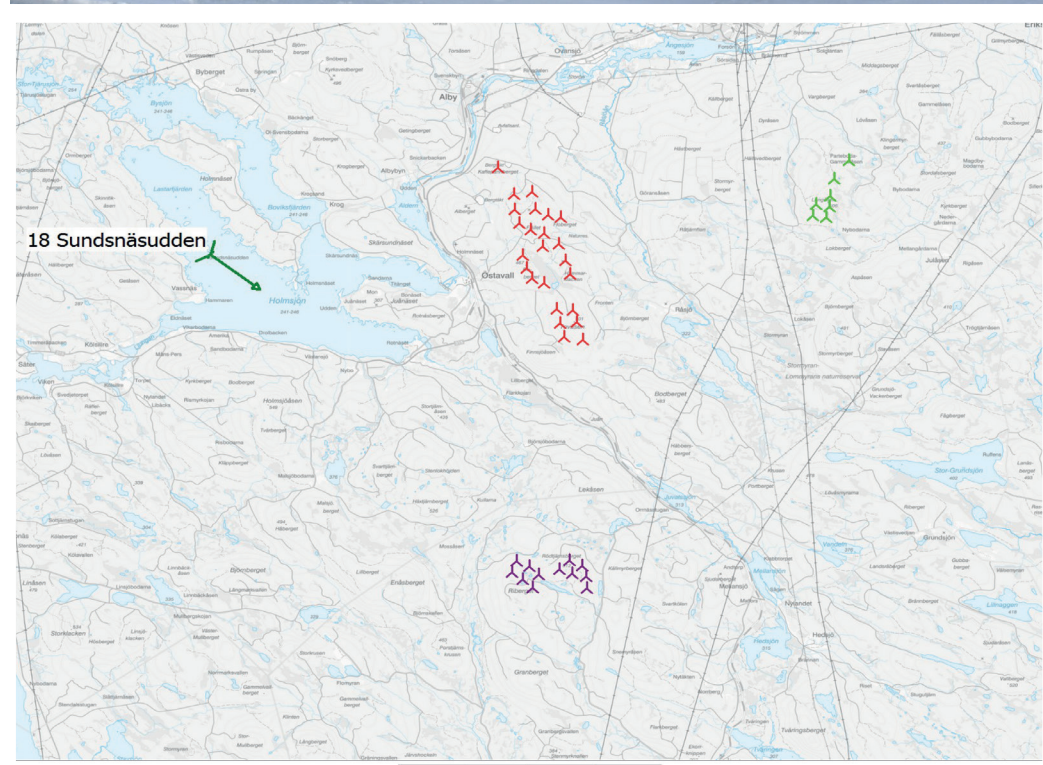

Karta över fotopunkt och vindkraftverk.

FOTOPUNKT: HAMMAREN

Siktpunkt (SR99TM):	Ost 514,641 Nord 6,920,922 Höjd 250 m ö. h.	Kamera: Canon EOS 50D Fototaget: 2020-03-21 11:43
Kamerans höjd:	1,7 m över mark	Panorama synfält: 240.0°x42.2°
Fotots riktning:	82°	Betraktelseavstånd: Ca 30 cm
		Pappersstorlek: 840 x 297
		Fotots storlek: 820 x 163 mm

Östavall syns tydligt. Till höger i bild syns några vingar från Ribberget. Långåsen beräknas hamna under horisonten för det mesta, några spetsar kan dock urskiljas bakom horisonten.

Grün = Långåsen
Röd = Östavall
Lila = Ribberget

Inzoomad bild av vindkraftverkens positioner

Karta över fotopunkt och vindkraftverk.

FOTOPUNKT: SUNDSNÄSUDDEN

Siktunkt (SR99TM):	Ost 514,737 Nord 6,922,634 Höjd 250 m ö. h.	Panorama synfält: 230.0°x38.0° Betraktelseavstånd: Ca 30 cm Pappersstorlek: 840 x 297 Fotots storlek: 820 x 163 mm	Kamera: Canon EOS 50D Fotot taget: 2020-03-21 10:24
Kamerans höjd:	1,7 m över mark		
Fotots riktning:	129°		

Östavall syns tydligt. Till höger i bild syns några vingor från Ribberget.

Grön = Långåsen
Röd = Östavall
Lila = Ribberget

Inzoomad bild av vindkraftverkens positioner