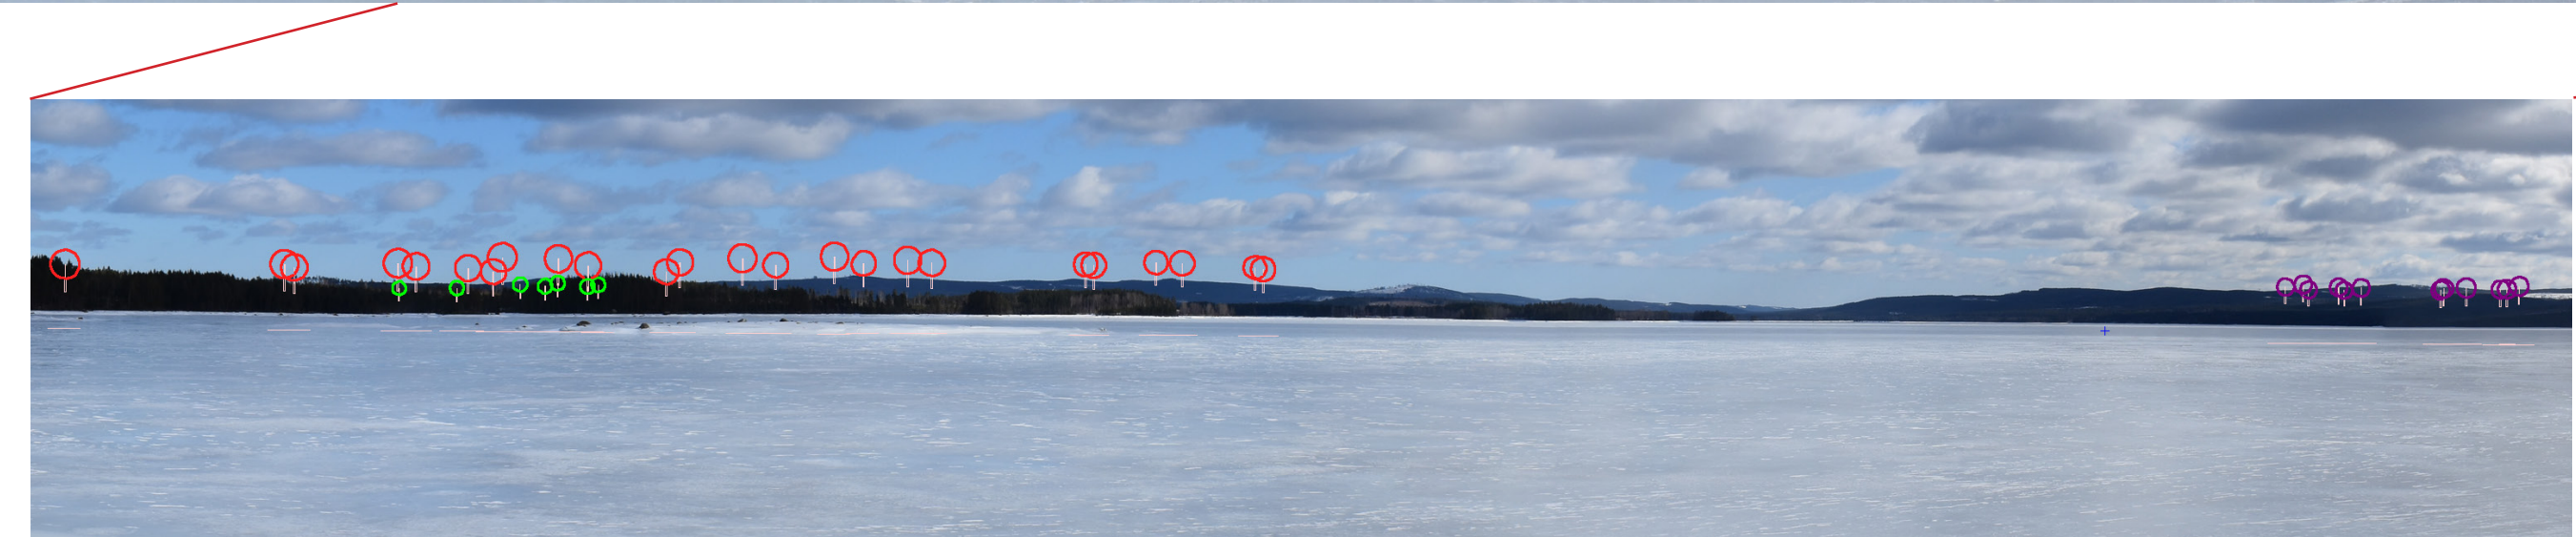

Inzoomad bild av vindkraftverkens positioner

Karta över fotopunkt och vindkraftverk.

FOTOPUNKT: SUNDSNÄSUDDEN

Siktunkt (SR99TM):	Ost 514,737 Nord 6,922,634 Höjd 250 m ö. h.	Panorama synfält: 230.0°x38.0° Betraktelseavstånd: Ca 30 cm Pappersstorlek: 840 x 297 Fotots storlek: 820 x 163 mm	Kamera: Canon EOS 50D Fotot taget: 2020-03-21 10:24
Kamerans höjd:	1,7 m över mark		
Fotots riktning:	129°		

Östavall syns tydligt. Till höger i bild syns några vingor från Ribberget.

Grön = Långåsen
Röd = Östavall
Lila = Ribberget

Inzoomad bild av vindkraftverkens positioner