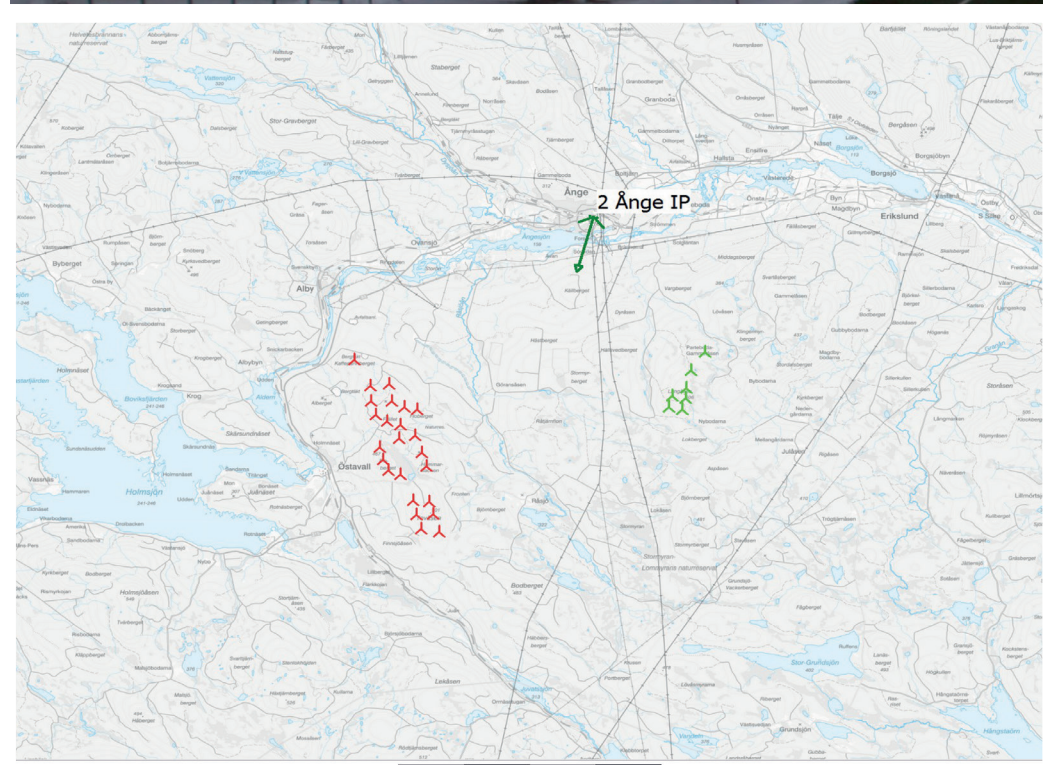

FOTOPUNKT: ÅNGE NATURUM

Siktunkt (SR99TM):	Ost 547,218 Nord 6,934,295 Höjd 120 m ö. h.	Panorama synfält: 160.0°x40.6° Betraktelseavstånd: Ca 45 cm Pappersstorlek: 840 x 297 Fotots storlek: 820 x 163 mm	Kamera: Canon EOS 50D Fototaget: 2020-03-13 12:29
Kamerans höjd:	1,7 m över mark		
Fotots riktning:	178°		

Inga vindkraftverk beräknas bli synliga från Naturum.

Grön = Långåsen
Röd = Östavall
Lila = Riberget

Karta över fotopunkt och vindkraftverk.

Inzoomad bild av vindkraftverkens positioner

FOTOPUNKT: ÅNGE IP

Siktunkt (SR99TM):	Ost 534,757 Nord 6,932,509 Höjd 161 m ö. h. Kamerans höjd: 1,7 m över mark Fotots riktning: 196°	Panorama synfält: 105.0°x43.1° Betraktelseavstånd: Ca 54 cm Pappersstorlek: 840 x 297 Fotots storlek: 820 x 163 mm	Kamera: Canon EOS 50D Fotot taget: 2020-03-19 13:20
--------------------	--	---	--

Karta över fotopunkt och vindkraftverk.

FOTOPUNKT: HAMMAREN

Siktpunkt (SR99TM):	Ost 514,641 Nord 6,920,922 Höjd 250 m ö. h.	Kamera: Canon EOS 50D Fototaget: 2020-03-21 11:43
Kamerans höjd:	1,7 m över mark	Panorama synfält: 240.0°x42.2°
Fotots riktning:	82°	Betraktelseavstånd: Ca 30 cm
		Pappersstorlek: 840 x 297
		Fotots storlek: 820 x 163 mm