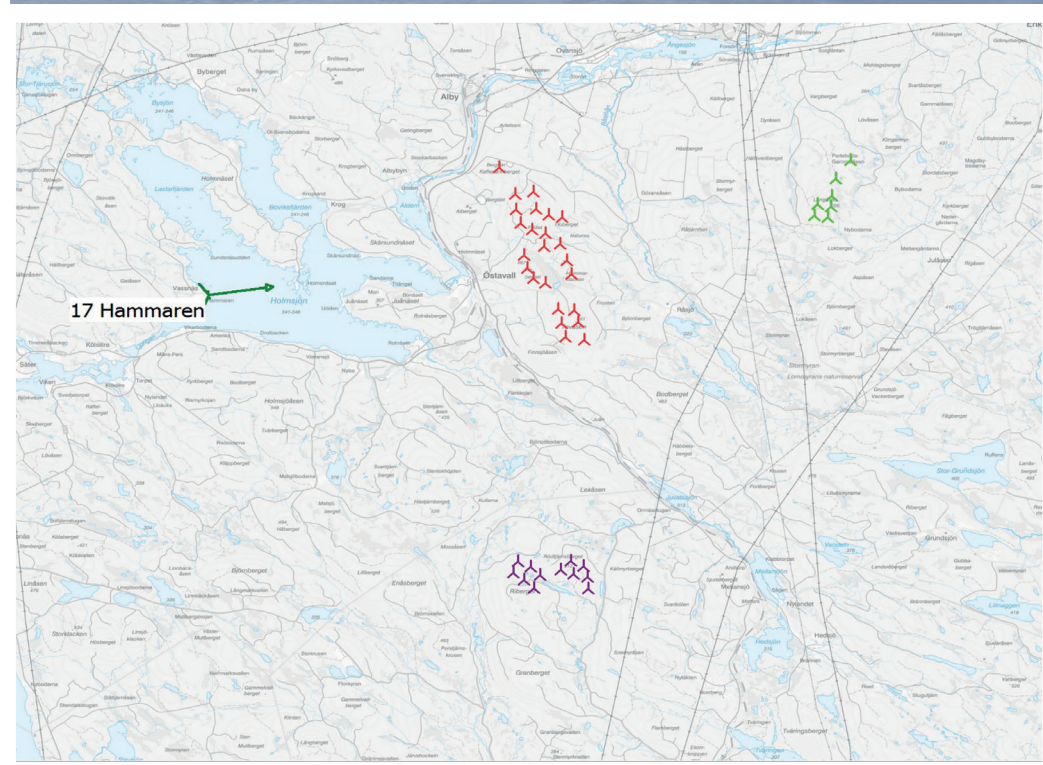

Inga vindkraftverk beräknas bli synliga från Naturum.

Grön = Långåsen
Röd = Östavall
Lila = Riberget

Karta över fotopunkt och vindkraftverk.

Inzoomad bild av vindkraftverkens positioner

FOTOPUNKT: ÅNGE IP

Siktunkt (SR99TM):	Ost 534,757 Nord 6,932,509 Höjd 161 m ö. h. Kamerans höjd: 1,7 m över mark Fotots riktning: 196°	Panorama synfält: 105.0°x43.1° Betraktelseavstånd: Ca 54 cm Pappersstorlek: 840 x 297 Fotots storlek: 820 x 163 mm	Kamera: Canon EOS 50D Fotot taget: 2020-03-19 13:20
--------------------	--	---	--

Några vindkraftverk från Långåsen beräknas att synas till vänster i bild. Några vingar och vindkraftverk kan urskiljas mellan grenarna till höger i bild från Östavall.

Grön = Långåsen
Röd = Östavall

Inzoomad bild av vindkraftverkens positioner

Karta över fotopunkt och vindkraftverk.

FOTOPUNKT: HAMMAREN

Siktpunkt (SR99TM):	Ost 514,641 Nord 6,920,922 Höjd 250 m ö. h.	Kamera: Canon EOS 50D Fototaget: 2020-03-21 11:43
Kamerans höjd:	1,7 m över mark	Panorama synfält: 240.0°x42.2°
Fotots riktning:	82°	Betraktelseavstånd: Ca 30 cm
		Pappersstorlek: 840 x 297
		Fotots storlek: 820 x 163 mm