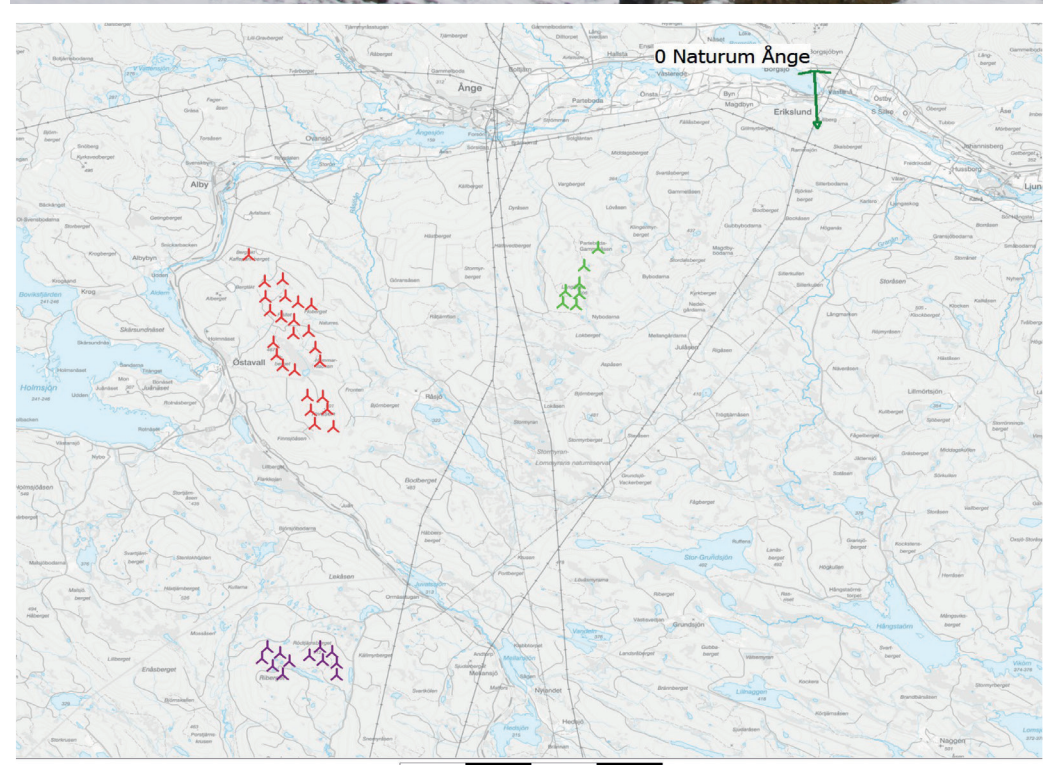

# FOTOPUNKT: ÅNGE NATURUM

Siktunkt (SR99TM):	Ost 547,218 Nord 6,934,295 Höjd 120 m ö. h.	Panorama synfält:	160.0°x40.6°	Kamera:	Canon EOS 50D
Kamerans höjd:	1,7 m över mark	Betraktelseavstånd:	Ca 45 cm	Fototaget:	2020-03-13 12:29
Fotots riktning:	178°	Pappersstorlek:	840 x 297		
		Fotots storlek:	820 x 163 mm		

Inga vindkraftverk beräknas bli synliga från Naturum.

Grön = Långåsen  
Röd = Östavall  
Lila = Riberget

Karta över fotopunkt och vindkraftverk.

Inzoomad bild av vindkraftverkens positioner

# FOTOPUNKT: ÅNGE IP

Siktunkt (SR99TM):	Ost 534,757	Panorama synfält:	105.0°x43.1°	Kamera:	Canon EOS 50D
	Nord 6,932,509	Betraktelseavstånd:	Ca 54 cm	Fotot taget:	2020-03-19 13:20
Kamerans höjd:	1,7 m över mark	Pappersstorlek:	840 x 297		
Fotots riktning:	196°	Fotots storlek:	820 x 163 mm		

# FOTOPUNKT: HAMMAREN

Siktpunkt (SR99TM):	Ost 514,641 Nord 6,920,922 Höjd 250 m ö. h.	Kamera: Canon EOS 50D Fototaget: 2020-03-21 11:43
Kamerans höjd:	1,7 m över mark	Panorama synfält: 240.0°x42.2°
Fotots riktning:	82°	Betraktelseavstånd: Ca 30 cm
		Pappersstorlek: 840 x 297
		Fotots storlek: 820 x 163 mm