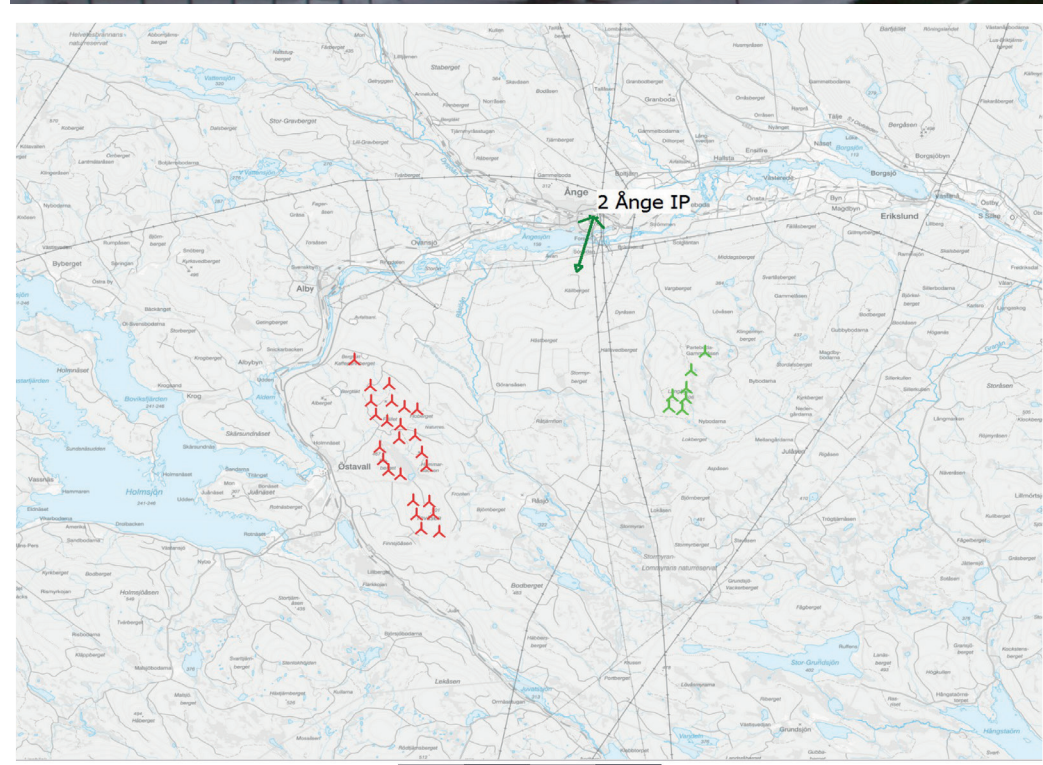

# FOTOPUNKT: ÅNGE NATURUM

Siktunkt (SR99TM):	Ost 547,218 Nord 6,934,295 Höjd 120 m ö. h.	Panorama synfält:	160.0°x40.6°	Kamera:	Canon EOS 50D
Kamerans höjd:	1,7 m över mark	Betraktelseavstånd:	Ca 45 cm	Fototaget:	2020-03-13 12:29
Fotots riktning:	178°	Pappersstorlek:	840 x 297		
		Fotots storlek:	820 x 163 mm		

Inga vindkraftverk beräknas bli synliga från Naturum.

Grön = Långåsen  
Röd = Östavall  
Lila = Riberget

Karta över fotopunkt och vindkraftverk.

Inzoomad bild av vindkraftverkens positioner

# FOTOPUNKT: ÅNGE IP

Siktunkt (SR99TM):	Ost 534,757	Panorama synfält:	105.0°x43.1°	Kamera:	Canon EOS 50D
	Nord 6,932,509	Betraktelseavstånd:	Ca 54 cm	Fotot taget:	2020-03-19 13:20
Kamerans höjd:	1,7 m över mark	Pappersstorlek:	840 x 297		
Fotots riktning:	196°	Fotots storlek:	820 x 163 mm		

# FOTOPUNKT: HAMMAREN

Siktpunkt (SR99TM):	Ost 514,641 Nord 6,920,922 Höjd 250 m ö. h.	Kamera: Canon EOS 50D Fototaget: 2020-03-21 11:43
Kamerans höjd:	1,7 m över mark	Panorama synfält: 240.0°x42.2°
Fotots riktning:	82°	Betraktelseavstånd: Ca 30 cm
		Pappersstorlek: 840 x 297
		Fotots storlek: 820 x 163 mm