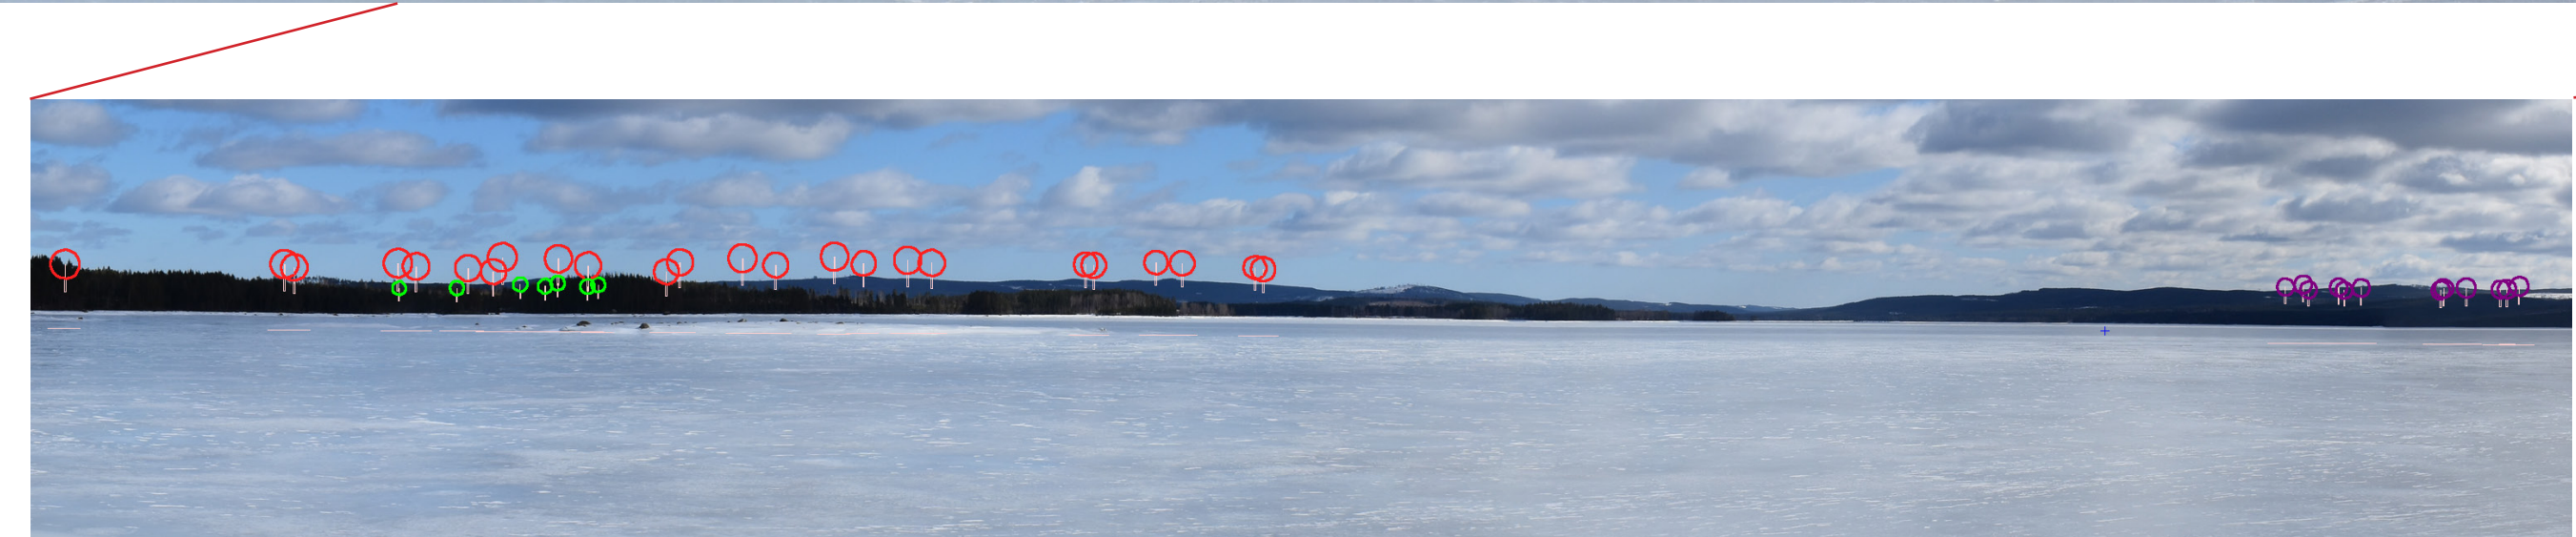

Inzoomad bild av vindkraftverkens positioner