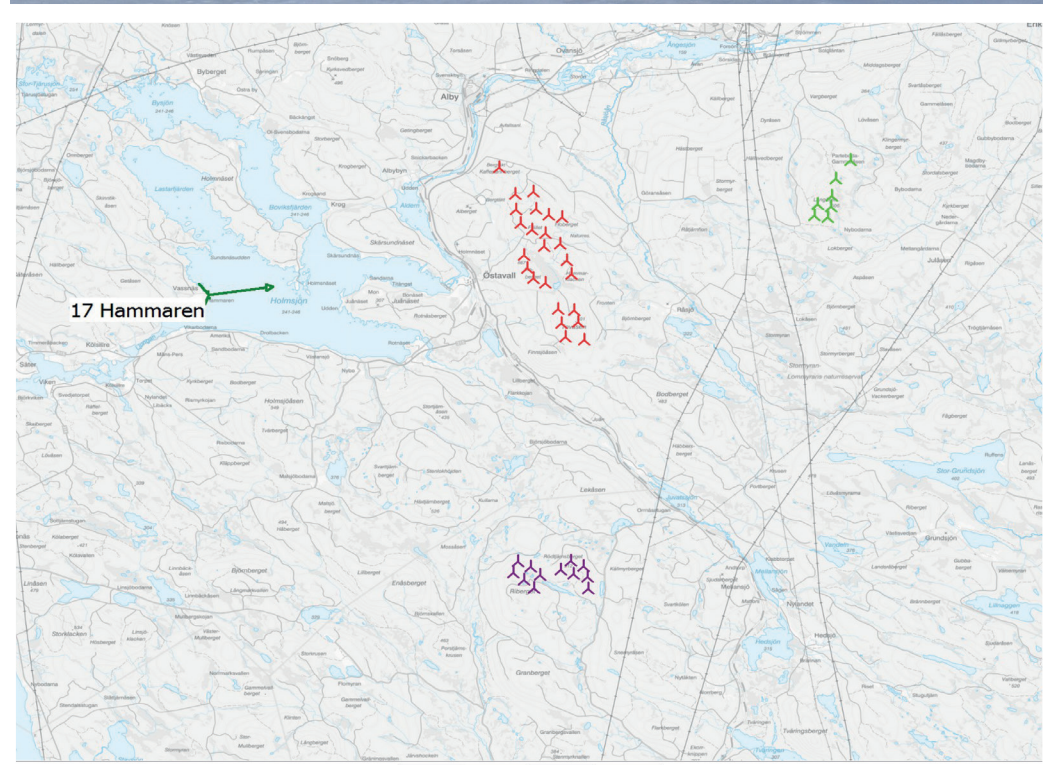

# FOTOPUNKT: ÅNGE IP

Siktunkt (SR99TM):	Ost 534,757	Panorama synfält:	105.0°x43.1°	Kamera:	Canon EOS 50D
	Nord 6,932,509	Betraktelseavstånd:	Ca 54 cm	Fotot taget:	2020-03-19 13:20
Kamerans höjd:	1,7 m över mark	Pappersstorlek:	840 x 297		
Fotots riktning:	196°	Fotots storlek:	820 x 163 mm		

Några vindkraftverk från Långåsen beräknas att synas till vänster i bild. Några vingar och vindkraftverk kan urskiljas mellan grenarna till höger i bild från Östavall.

Grön = Långåsen  
Röd = Östavall

Inzoomad bild av vindkraftverkens positioner

Karta över fotopunkt och vindkraftverk.

# FOTOPUNKT: HAMMAREN

Siktpunkt (SR99TM):	Ost 514,641 Nord 6,920,922 Höjd 250 m ö. h.	Kamera: Canon EOS 50D Fototaget: 2020-03-21 11:43
Kamerans höjd:	1,7 m över mark	Panorama synfält: 240.0°x42.2°
Fotots riktning:	82°	Betraktelseavstånd: Ca 30 cm
		Pappersstorlek: 840 x 297
		Fotots storlek: 820 x 163 mm