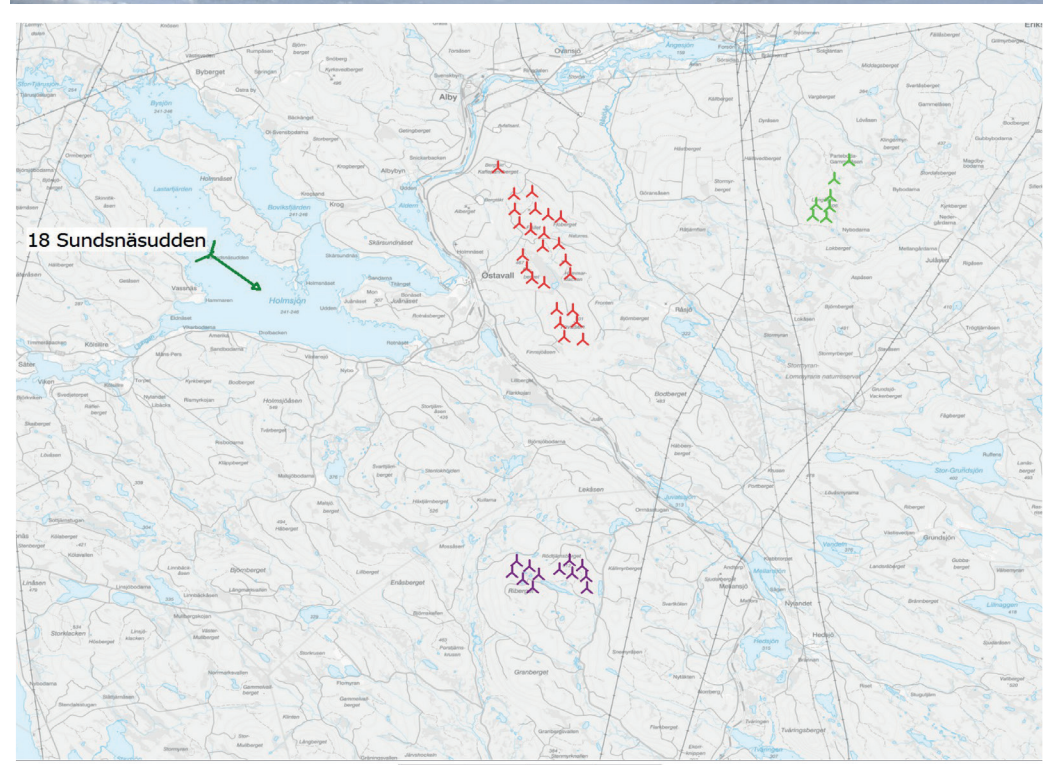

# FOTOPUNKT: HAMMAREN

Siktpunkt (SR99TM):	Ost 514,641 Nord 6,920,922 Höjd 250 m ö. h.	Kamera: Canon EOS 50D Fototaget: 2020-03-21 11:43
Kamerans höjd:	1,7 m över mark	Panorama synfält: 240.0°x42.2°
Fotots riktning:	82°	Betraktelseavstånd: Ca 30 cm
		Pappersstorlek: 840 x 297
		Fotots storlek: 820 x 163 mm

Östavall syns tydligt. Till höger i bild syns några vingar från Ribberget. Långåsen beräknas hamna under horisonten för det mesta, några spetsar kan dock urskiljas bakom horisonten.

Grün = Långåsen  
Röd = Östavall  
Lila = Ribberget

Inzoomad bild av vindkraftverkens positioner

Karta över fotopunkt och vindkraftverk.

# FOTOPUNKT: SUNDSNÄSUDDEN

Siktunkt (SR99TM):	Ost 514,737 Nord 6,922,634 Höjd 250 m ö. h.	Panorama synfält: 230.0°x38.0° Betraktelseavstånd: Ca 30 cm Pappersstorlek: 840 x 297 Fotots storlek: 820 x 163 mm	Kamera: Canon EOS 50D Fotot taget: 2020-03-21 10:24
Kamerans höjd:	1,7 m över mark		
Fotots riktning:	129°		