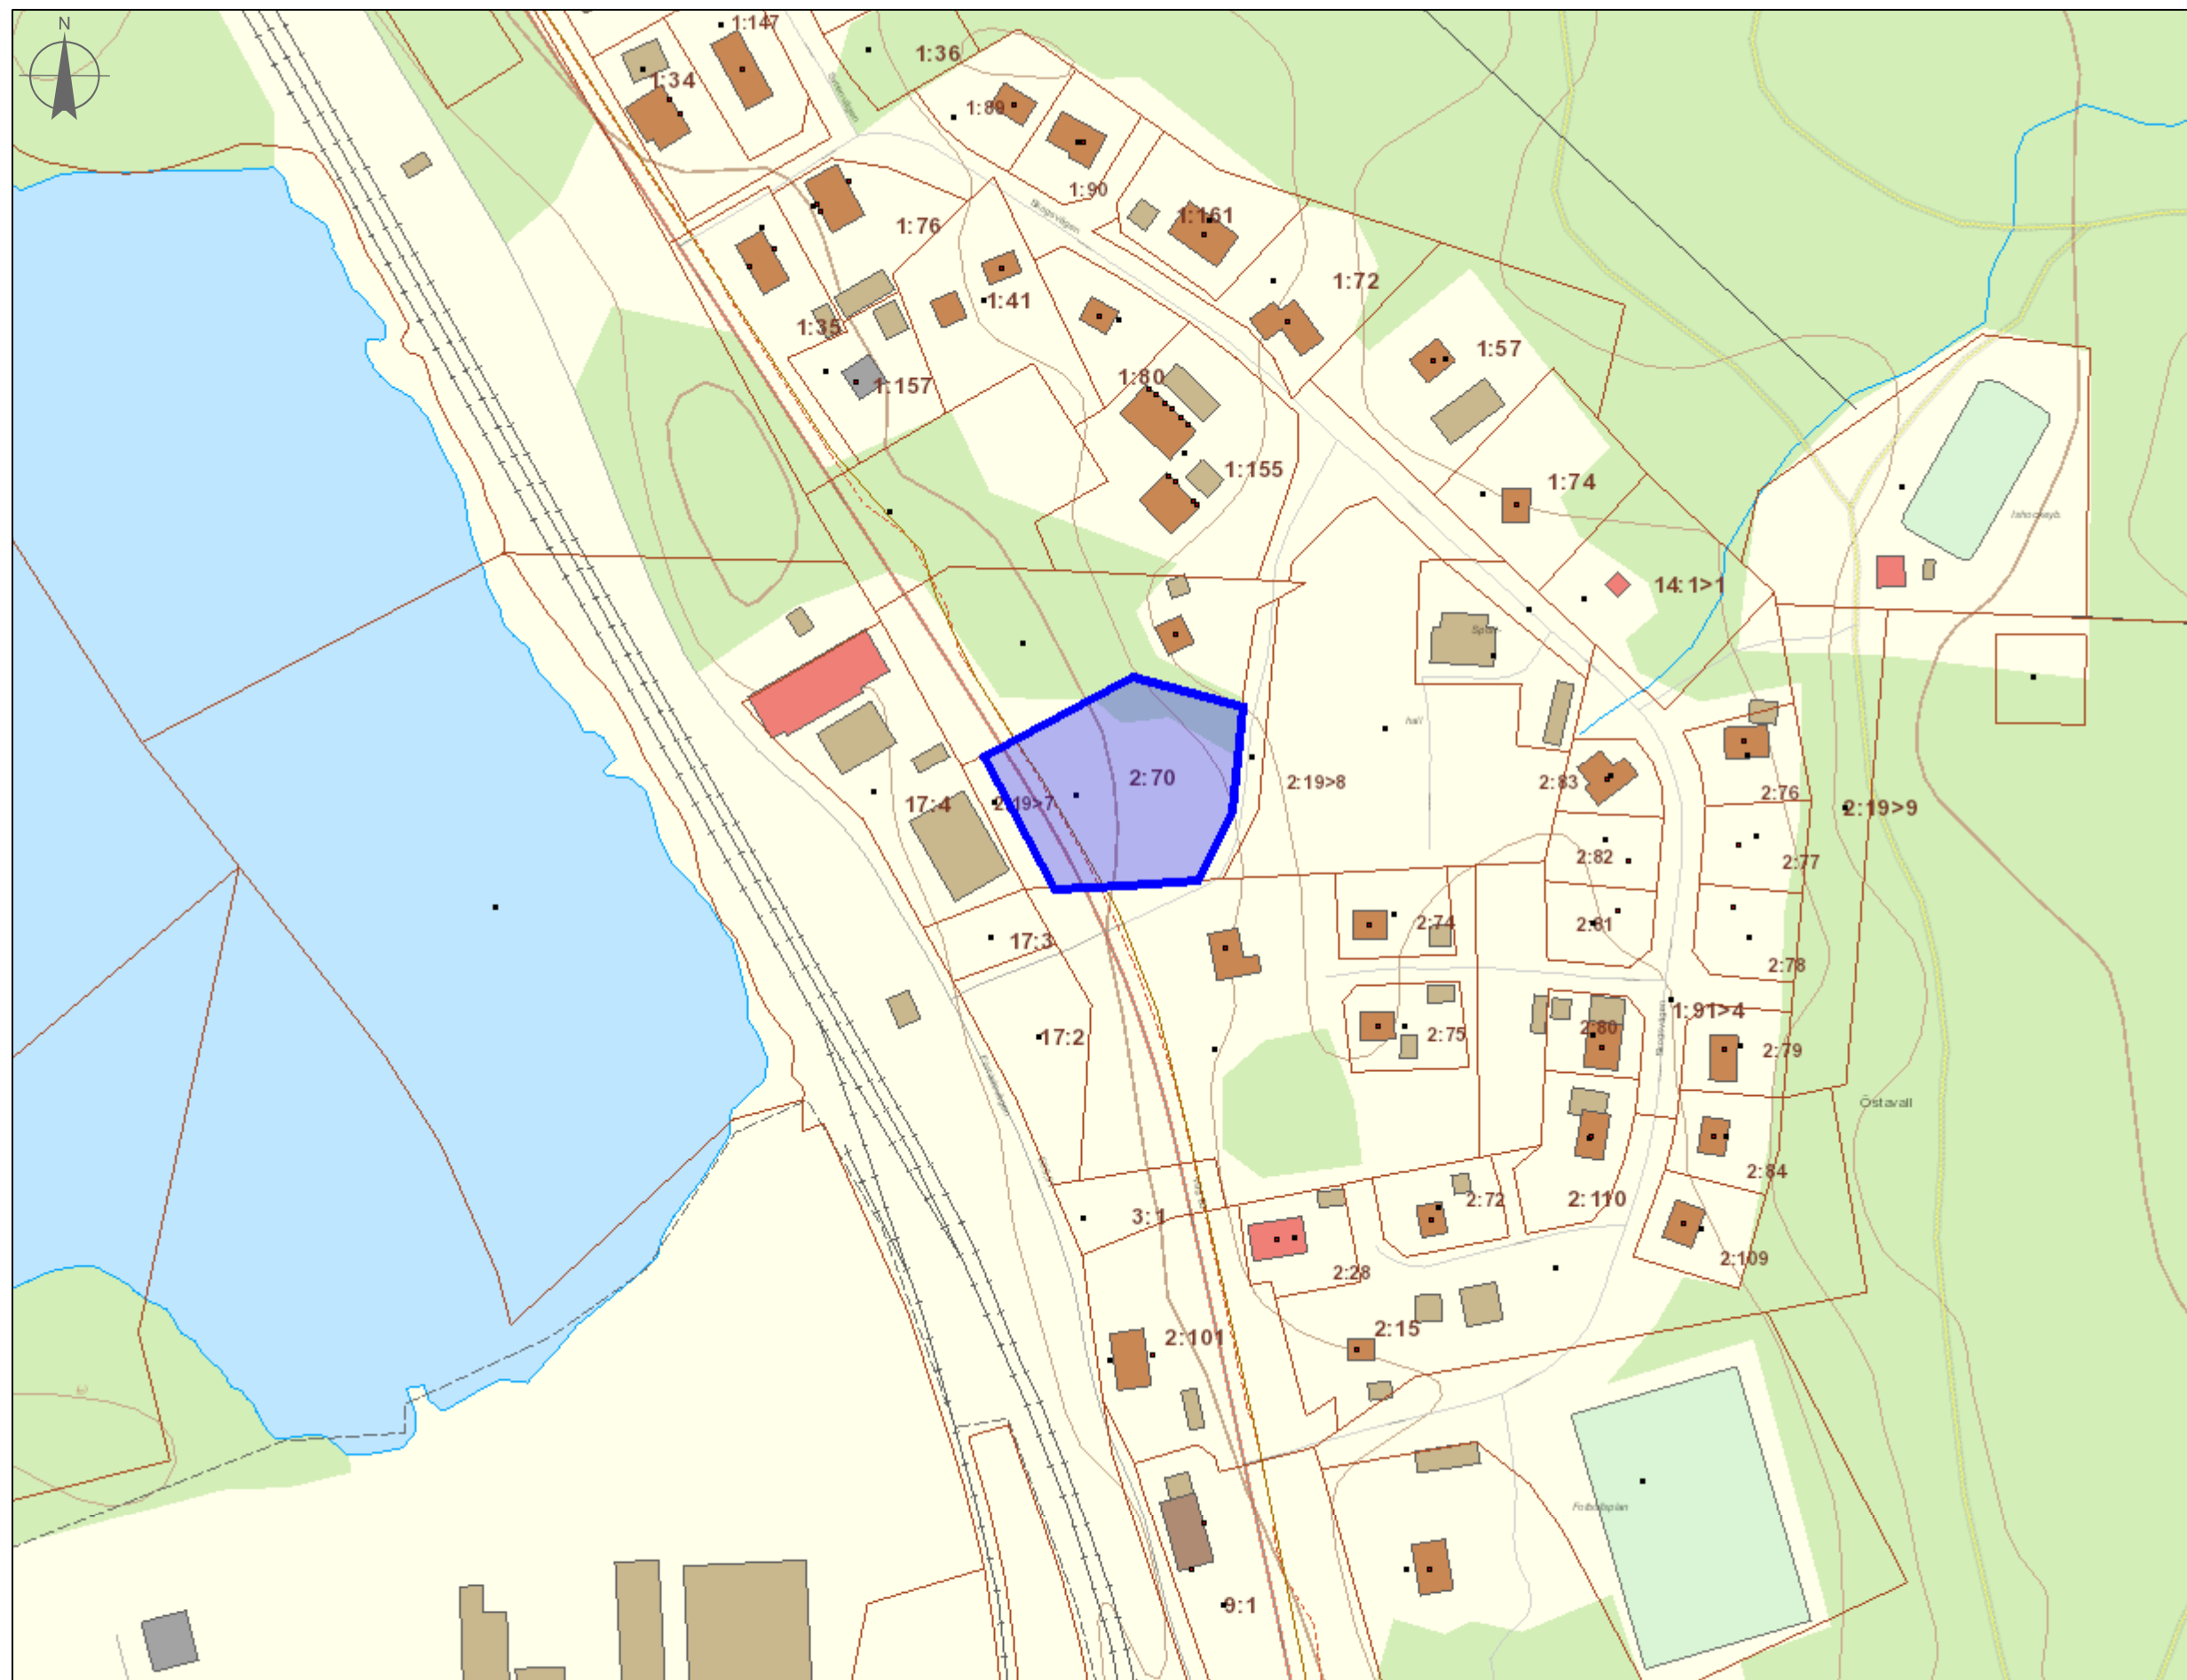

Fastighetskartan Vassnäs 2:70

januari 18, 2024

Teckenförklaring

Sök fastighet med yta

-  Sök fastighet med yta
- Adress
- Tyngdpunkt

Fastigheter och samfälligheter (1:1-1:500000)

- Fastighetsområde
- Samfällighetso...
- Fastighetsområ... utan registernummer
- Samfällighetso... utan registernummer
- Ospecificerat område, ofta kod på felaktig yta

50 0 50 100 150 [m]

1:2 243,07

Areal information

Område	Totalareal (m ²)	Landareal (m ²)	Vattenareal (m ²)
Summa	4300,0	4300,0	0,0