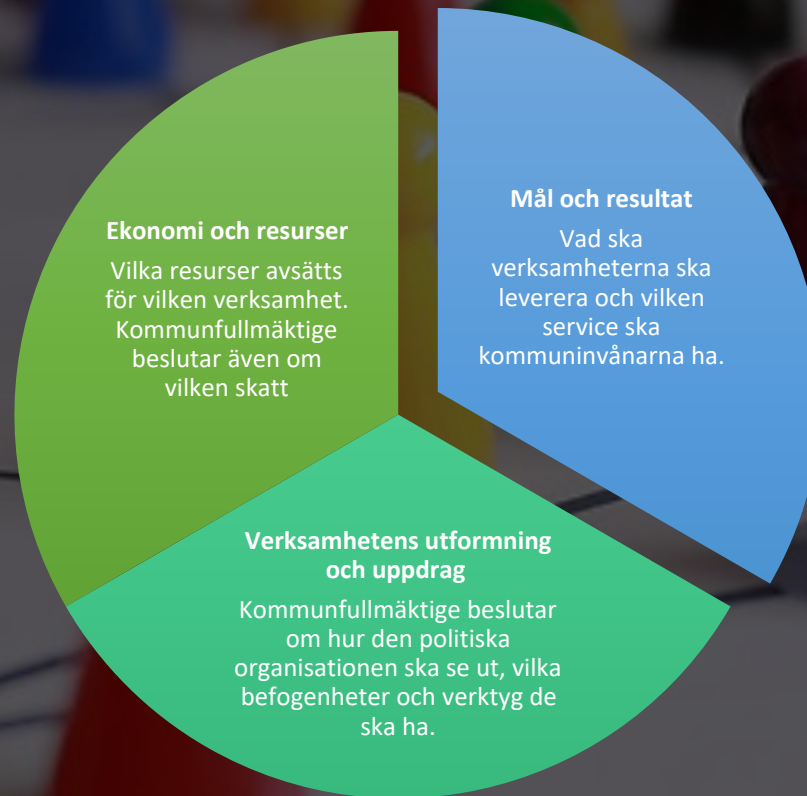

Kommunestyrelse

2023-05-30

Kommunstyrelse
2023-05-30

- Suicide Zero
- RWE vindpark Östavall
- Avsiktsförklaring RES
- Styrmodell
- Bemanning

Avsiktsförklaring RES 2.0

- Fyra områden
 - Respektive parts åtagande i det fortsatta arbetet.
 - Samverkan kring fortsatt utveckling av Site Alby Östra
 - Skapandet av en struktur för framtida utveckling av site tillsammans med övriga aktörer inom området.
 - Framtagande av underlag för markförsäljning/ markarrende

Styrmodell

Styrmodell

Bemanning inför sommaren

- Generellt utmanande att få in tillräckligt med vikarier
- Stora problem i länet
- Ånge ligger bra till men fortfarande sakna ett mindre antal