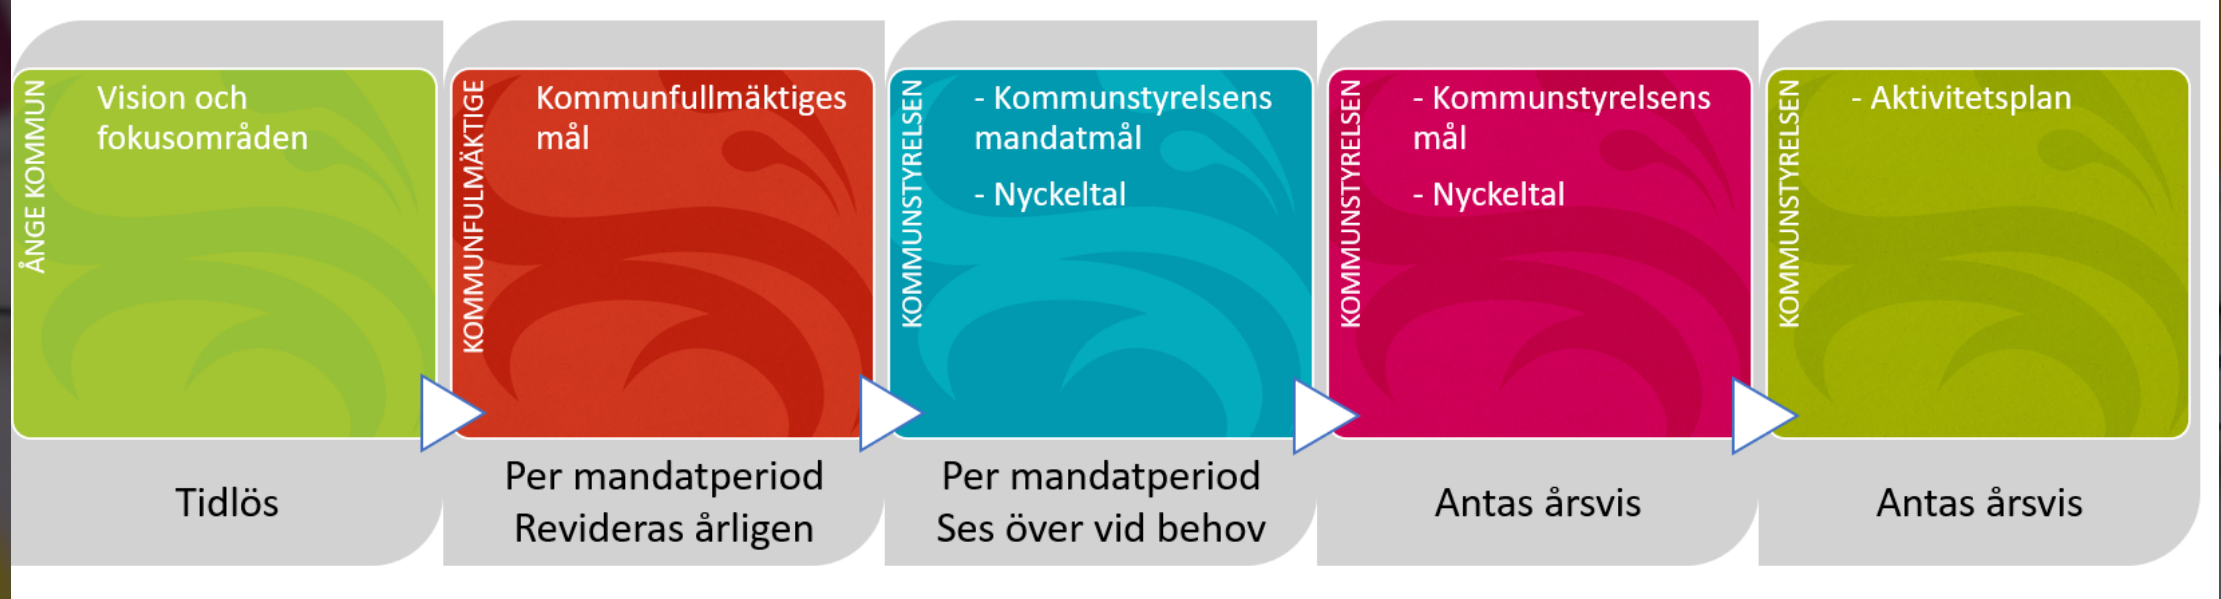

Kommunestyrelse

2023-05-30

Kommunstyrelse
2023-05-30

- Suicide Zero
- RWE vindpark Östavall
- Avsiktsförklaring RES
- Styrmodell
- Bemanning

Avsiktsförklaring RES 2.0

- Fyra områden
 - Respektive parts åtagande i det fortsatta arbetet.
 - Samverkan kring fortsatt utveckling av Site Alby Östra
 - Skapandet av en struktur för framtida utveckling av site tillsammans med övriga aktörer inom området.
 - Framtagande av underlag för markförsäljning/ markarrende

Styrmodell

Styrmodell

Bemanning inför sommaren

- Generellt utmanande att få in tillräckligt med vikarier
- Stora problem i länet
- Ånge ligger bra till men fortfarande sakna ett mindre antal