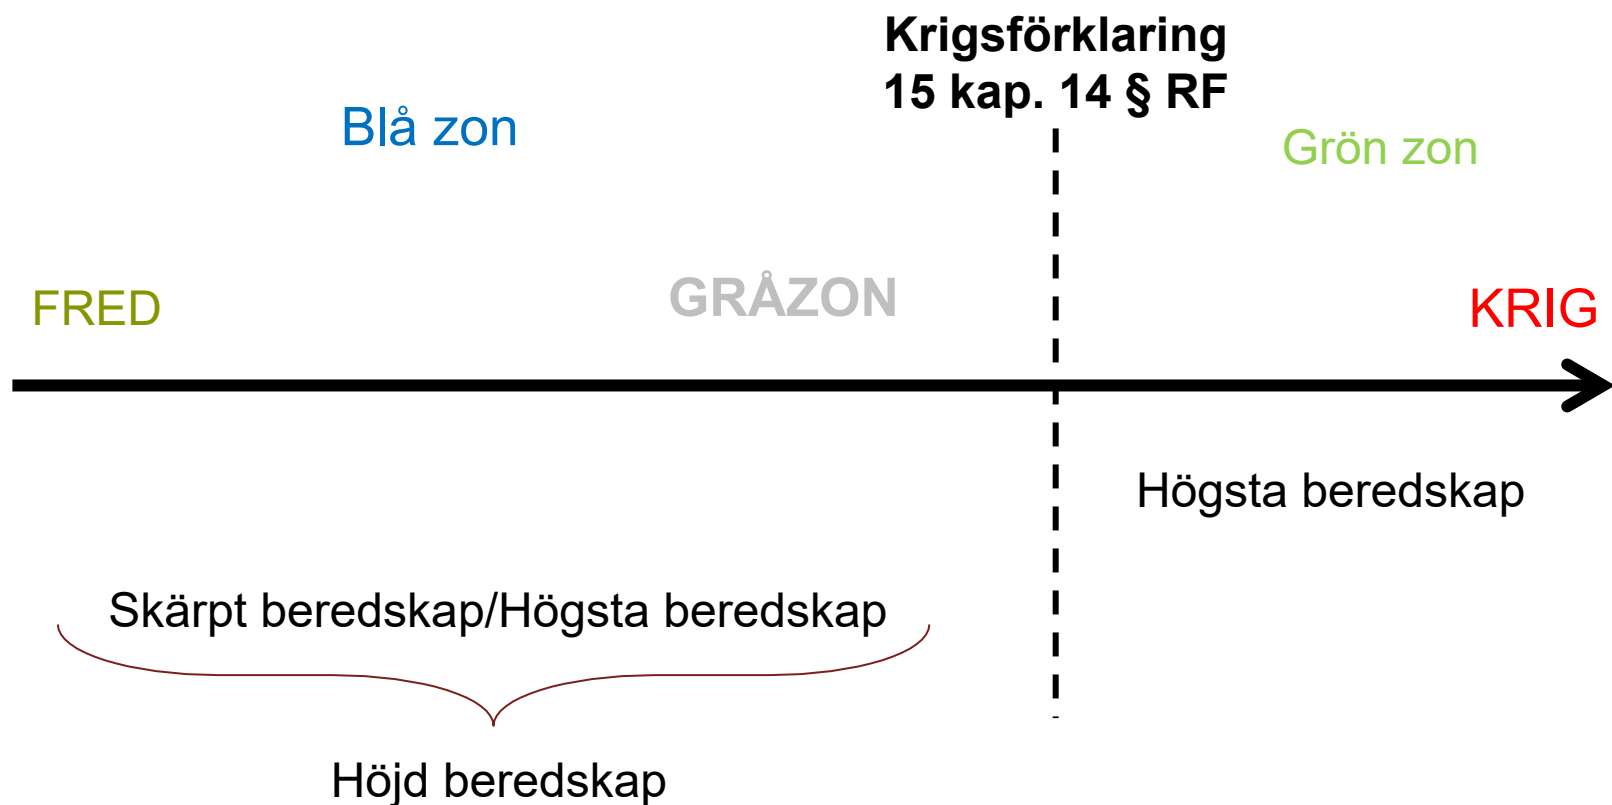

Legala aspekter på höjd beredskap