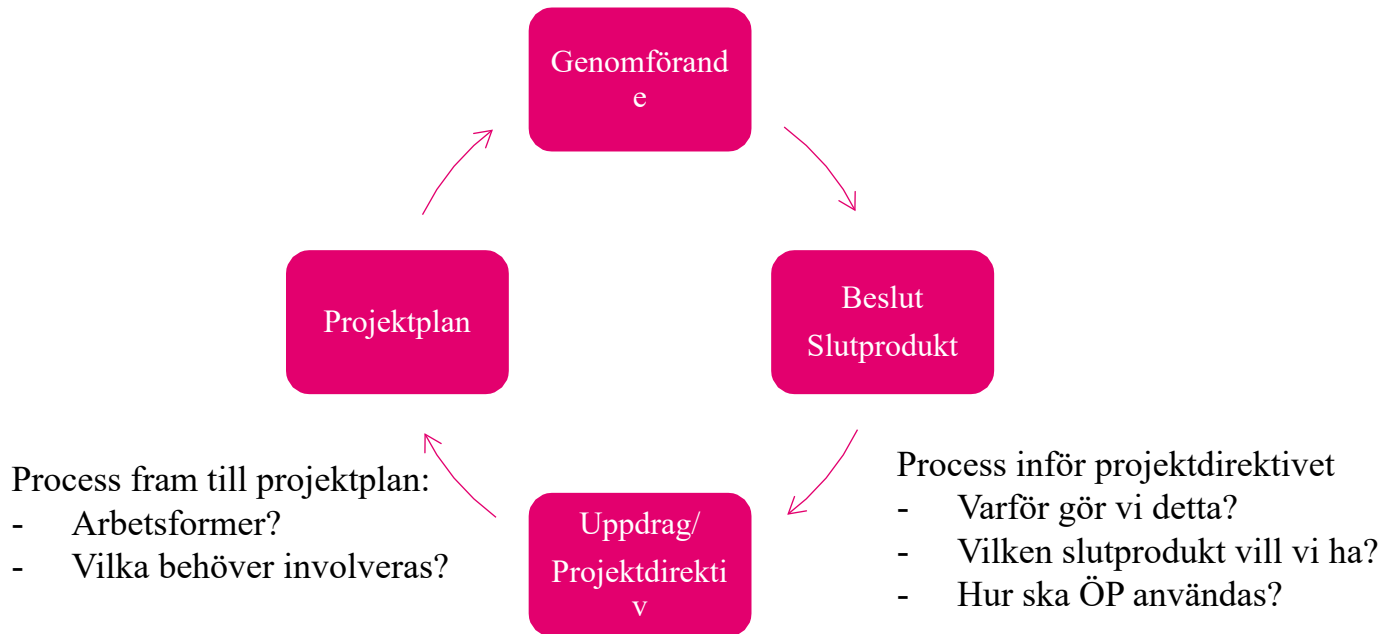

The background features a teal color palette with abstract organic shapes and a bokeh effect of light spots. The bottom half of the image shows a close-up of green ferns.

Process

Ny översiktsplan

Vi riggar oss...

- Länsstyrelsen, Trafikverket, Region Västernorrland
- Kontakter för erfarenhetsutbyte (Härnösand, Sundsvall, Arvidsjaur m.f.)
- Natur- och friluftspan
- Processplanering. Boverkets ÖP-modell och vår projektmodell.

Lästips, en liten ”grundkurs”: [Översiktsplanen i praktiken](#) (SKR 2014)

Boverkets ÖP-modell i grunden

...i kombination med projektmodellen

Process ÖP – förenklad

Steg 1 - Uppstartsworkshop

- Workshop med politik och nyckelroller efter sommaren
 - Vad är ÖP?
 - Input till hur ÖP kan användas (ex. Arvidsjaur)
 - Varför gör vi detta?
 - Hur gör vi detta?
- Kopplingen till vårt visionsarbete
- Behov av medborgarforum
- osv