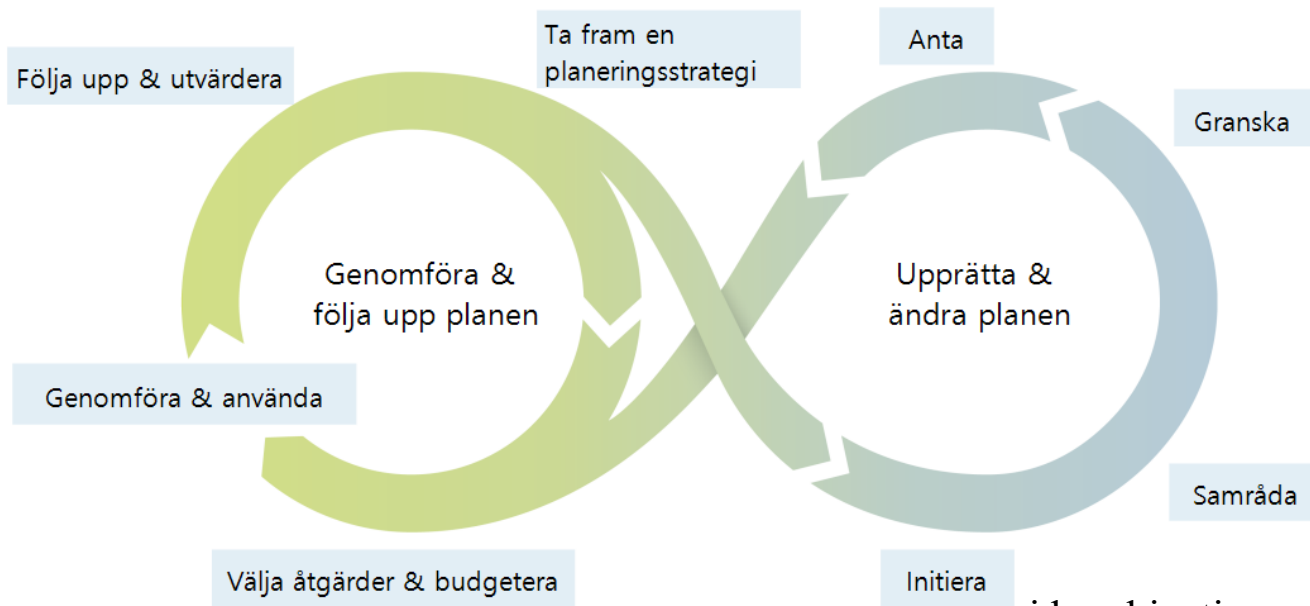

The background features a teal color palette with abstract organic shapes and a bokeh effect of light spots. The bottom half of the image shows a close-up of green ferns.

Process

Ny översiktsplan

Vi riggar oss...

- Länsstyrelsen, Trafikverket, Region Västernorrland
- Kontakter för erfarenhetsutbyte (Härnösand, Sundsvall, Arvidsjaur m.f.)
- Natur- och friluftspan
- Processplanering. Boverkets ÖP-modell och vår projektmodell.

Lästips, en liten ”grundkurs”: [Översiktsplanen i praktiken](#) (SKR 2014)

Boverkets ÖP-modell i grunden

...i kombination med projektmodellen

Process ÖP – förenklad

Steg 1 - Uppstartsworkshop

- Workshop med politik och nyckelroller efter sommaren
 - Vad är ÖP?
 - Input till hur ÖP kan användas (ex. Arvidsjaur)
 - Varför gör vi detta?
 - Hur gör vi detta?
- Kopplingen till vårt visionsarbete
- Behov av medborgarforum
- osv