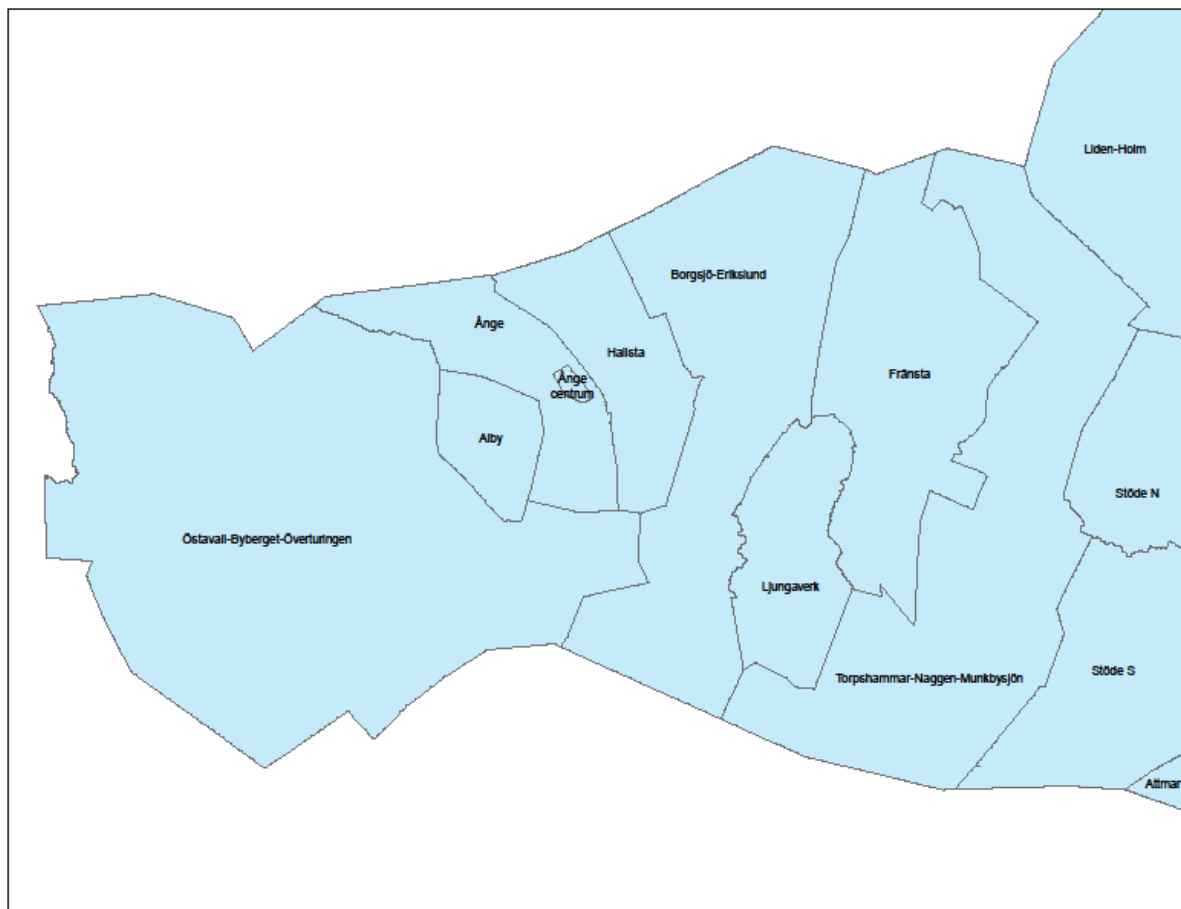

Karta över valdistrikten

Bild som visar nuvarande valdistriktindelning

Bild på att Ånge valdistrikt efter beslut kommer att sträcka sig väster om Ovansjö, då 46 fastigheter i Alby valdistrikt flyttas till Ånge valdistrikt.

Bild på att Ånge valdistrikt ska inkludera delar av Hallsta valdistrikt genom överflytt av 10 fastigheter.