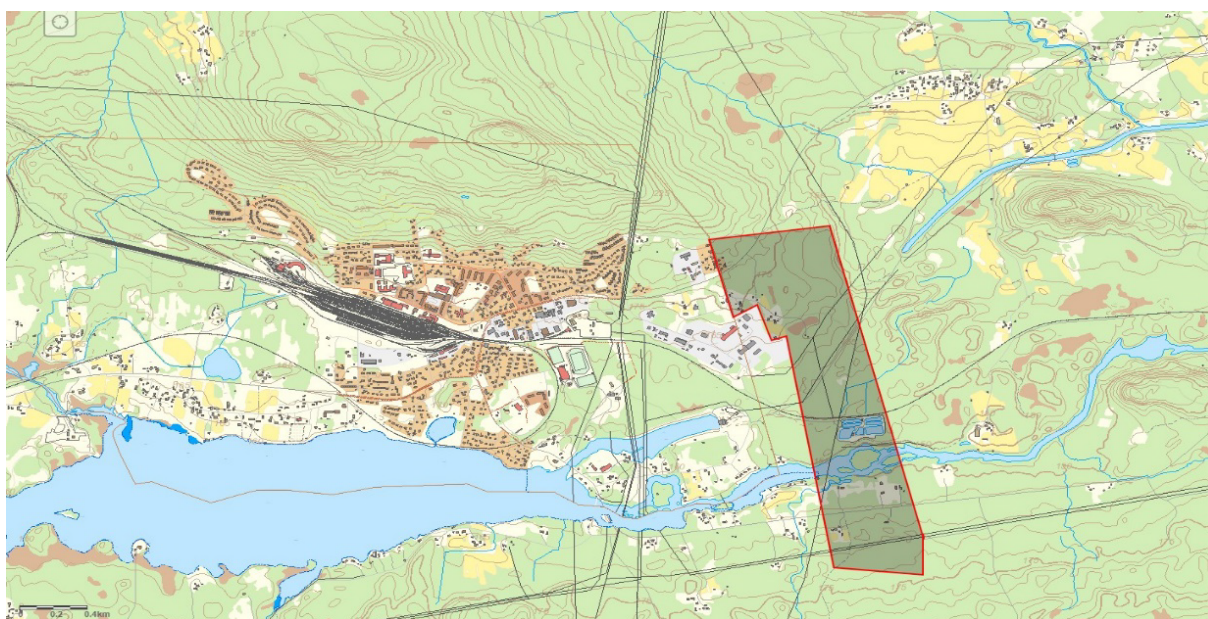

Karta över valdistrikten

Bild som visar nuvarande valdistriktindelning

Bild på att Ånge valdistrikt efter beslut kommer att sträcka sig väster om Ovansjö, då 46 fastigheter i Alby valdistrikt flyttas till Ånge valdistrikt.

Bild på att Ånge valdistrikt ska inkludera delar av Hallsta valdistrikt genom överflytt av 10 fastigheter.